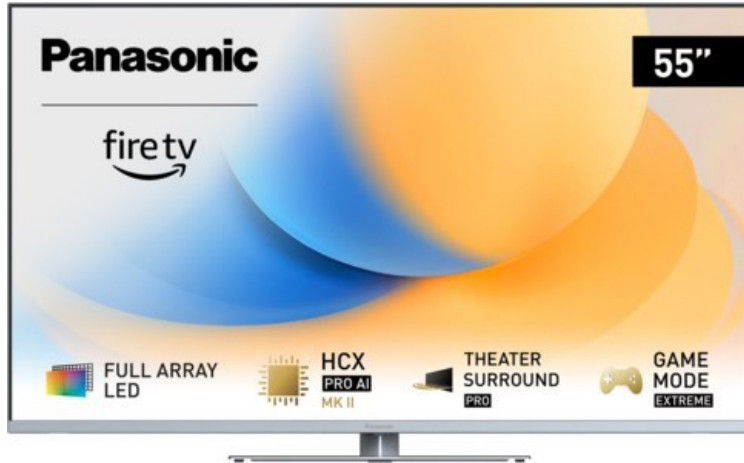

Fernseh Steinheimer

Kompetent. Sympathisch. Nah.

Unsere persönliche Empfehlung für Sie:

Panasonic TV-55W93AE6 | silber

Artikelnummer 18611

Produkt-Highlights

- Full-Array-LED-Hintergrundbeleuchtung mit Dimmung - Hoher Kontrast und Helligkeit, tiefes Schwarz
- HCX PRO AI Processor MK II - Hervorragende Bild- und Tonqualität dank KI-Optimierung und 144 Hz
- Theater Surround Pro - Premium-Heimkino-Sounderlebnis mit verschiedenen Klangmodi und Dolby Atmos®
- Game Mode Extreme - Perfektes Spielerlebnis mit Game Control Board, reduzierter Reaktionszeit, HDMI2.1 VRR/HFR/ALLM
- Multi HDR Ultimate - Unterstützt alle wichtigen HDR-Formate wie Dolby Vision IQ und HDR10+ Adaptive
- Panasonic Premium Fire TV - Intuitive Bedienbarkeit mit personalisierter Bedienung und Empfehlungen für Inhalte

Bildeigenschaften

- Auflösung: Ultra HD (4K)
- Hintergrundbeleuchtung: LED

Ausstattung & Technik

- Bildschirmdiagonale: 139 cm
- Bildschirmdiagonale: 55"
- max. Auflösung (Horizontal): 3840

- max. Auflösung (Vertikal): 2160
- Bildfrequenz: 120 Hz
- WLAN Ausstattung: WLAN integriert