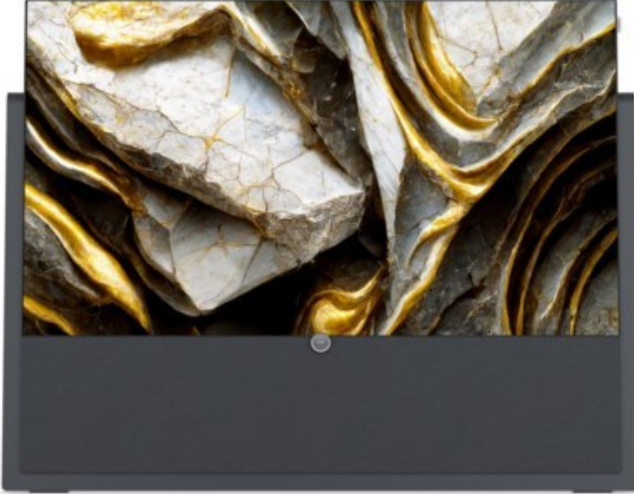

Fernseh Steinheimer

Kompetent. Sympathisch. Nah.

Unsere persönliche Empfehlung für Sie:

Loewe iconic v.65 | graphitgrau

Artikelnummer 17416

Produkt-Highlights

- 3.840 x 2.160 4K Ultra-HD OLED-TV
- DVB-T2 HD /-C /-S2 Tuner mit Dual-Channel-Konzept
- HDR (HLG, HDR10, Dolby Vision) & WCG (Wide Color Gamut)
- Loewe dr+ System mit 1 TB Festplatte
- 3.1-Soundbar mit 360 W Gesamtmusikleistung (klang bar3 mr)
- Mimi Sound Personalization für beste Sprachverständlichkeit
- Loewe assist Fernbedienung und Easy TV Mode
- Inkl. Amazon Fire TV Stick 4K Max
- 4x HDMI (2.0b), 3x USB (2x USB 3.0), 2x CI+, Audio-Ausgang (3,5mm), Mini-TOSLINK, LAN, WLAN & Bluetooth integriert

Bildeigenschaften

- Auflösung: Ultra HD (4K)
- HDR Wiedergabe

Ausstattung & Technik

- Bildschirmdiagonale: 164 cm

- Bildschirmdiagonale: 65"
- max. Auflösung (Horizontal): 3840
- max. Auflösung (Vertikal): 2160
- WLAN Ausstattung: WLAN integriert