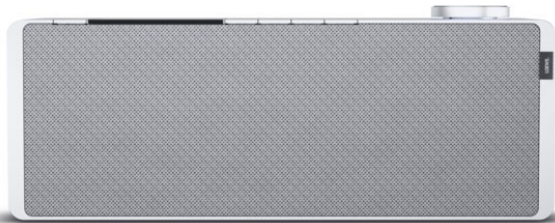

Fernseh Steinheimer

Kompetent. Sympathisch. Nah.

Unsere persönliche Empfehlung für Sie:

Loewe klang s1 | light grey

Artikelnummer 16338

Produkt-Highlights

- Kraftvoller Klang
- DAB+ Tuner
- Internet Radio
- Musik Streaming
- Bluetooth
- Großes Display
- Elegant und schlank

Schnittstellen

- WLAN-Schnittstelle
- Bluetooth Schnittstelle

Gehäuseeigenschaften

- Farbe: grau

Händler-Kontaktdaten:

Fernseh-Steinheimer
Dieburger Straße 10
63322 Rödermark
06074 45177
www.iq-fernseh-steinheimer.de