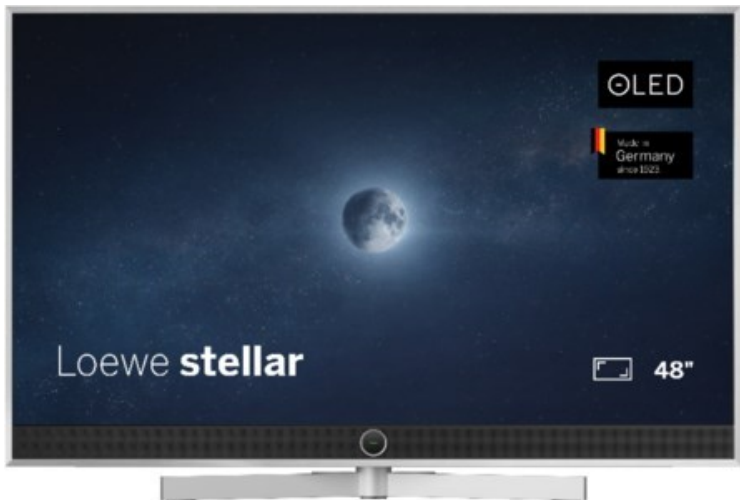

Fernseh Steinheimer

Kompetent. Sympathisch. Nah.

Unsere persönliche Empfehlung für Sie:

Loewe stellar. 48 dr+ | alu brushed/concrete

Artikelnummer 18564

Produkt-Highlights

- Ultra HD OLED Panel mit MLA (Micro Lens Array) & META-Technologie
- Loewe dual channel dr+ mit SSD für Multi-View und Multi-Recording
- Flexible Anschlüsse mit HDMI 2.1 und 144 Hz VRR für schnelles Konsolen-Gaming
- HDR10+ Adaptive Unterstützung
- Super-schnelles und smartes Loewe os mit App-Store und Zugriff eine großen Vielfalt an Video-on-Demand-Diensten für jeden Markt, darunter z.B. Netflix, Disney+, Samsung TV Plus, HD+, Magenta TV und vieles mehr
- 360° Craft-Design mit gebürstetem Alu, echtem Beton und cleveren Konstruktionsdetails
- Dezentenes Loewe magic.light und Bodenstandfuß mit magic.motion
- Loewe stellar mini Fernbedienung mit Bluetooth und Sprachsteuerung, inklusive Alexa Skills und Bixby
- Miracast, Apple Airplay und Samsung SmartThings Unterstützung

Produkttyp

- Technologie: OLED

Energieeffizienz / Verbrauchswerte

- Energy Label Version: 2019/2013
- Energieeffizienzklasse: F
- Energieeffizienzspektrum: Spektrum [A bis G]
- Energieverbrauch (kWh/1.000h): 52 kWh/1000h
- Energieverbrauch (HDR-Wiedergabe) (kWh/1.000h): 63 kWh/1000h
- Energieeffizienzklasse (HDR-Wiedergabe): G

Bildeigenschaften

- Auflösung: Ultra HD (4K)

Ausstattung & Technik

- Bildschirmdiagonale: 121 cm

- Bildschirmdiagonale: 48"
- max. Auflösung (Horizontal): 3840
- max. Auflösung (Vertikal): 2160
- Festplattenrekorder
- WLAN Ausstattung: WLAN integriert