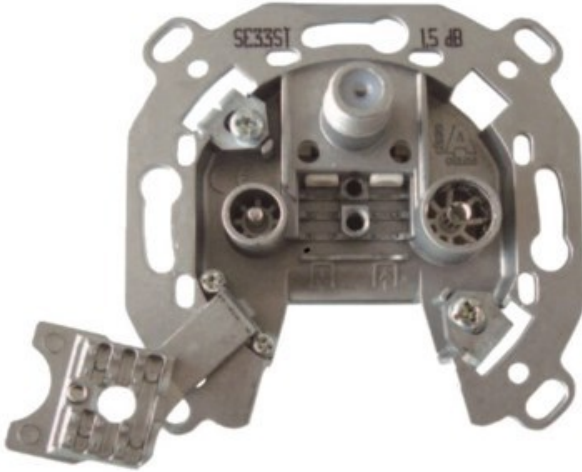

Unsere persönliche Empfehlung für Sie:

Televes 3-fach Stichleitungsdose

Artikelnummer 3705

Produkt-Highlights

- Innenleiter steckbar - sehr schnelle Montage
- Für Innenleiter 0,65 mm bis 1,1 mm geeignet
- Sehr kleines Gehäuse
- Abgerundete Kanten an der Kabeleinführung
- Breitbandig 4-2400 MHz
- Rückkanaltauglich
- DC-Durchlass (IEC-Buchse/F-Anschluss)
- UNI-Cable tauglich