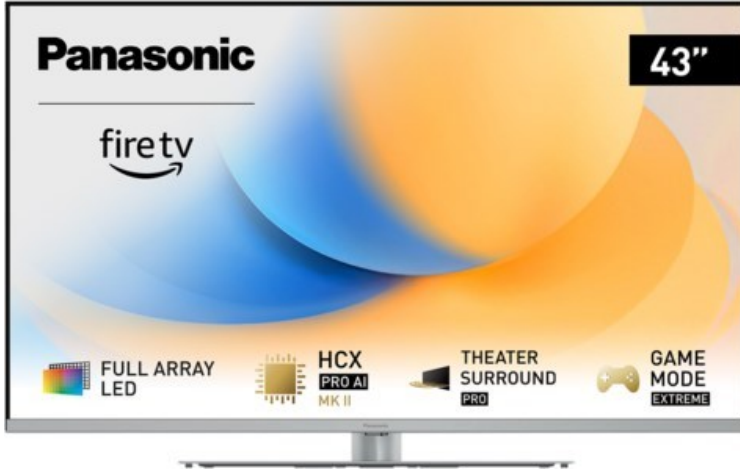

Fernseh Steinheimer

Kompetent. Sympathisch. Nah.

Unsere persönliche Empfehlung für Sie:

Panasonic TV-43W93AE6 | silber

Artikelnummer 18613

Produkt-Highlights

- Full-Array-LED-Hintergrundbeleuchtung mit Dimmung - Hoher Kontrast und Helligkeit, tiefes Schwarz
- HCX PRO AI Processor MK II - Hervorragende Bild- und Tonqualität dank KI-Optimierung und 144 Hz
- Theater Surround Pro - Premium-Heimkino-Sounderlebnis mit verschiedenen Klangmodi und Dolby Atmos®
- Game Mode Extreme - Perfektes Spielerlebnis mit Game Control Board, reduzierter Reaktionszeit, HDMI2.1 VRR/HFR/ALLM
- Multi HDR Ultimate - Unterstützt alle wichtigen HDR-Formate wie Dolby Vision IQ und HDR10+ Adaptive
- Panasonic Premium Fire TV - Intuitive Bedienbarkeit mit personalisierter Bedienung und Empfehlungen für Inhalte

Produkttyp

- Technologie: LCD

Energieeffizienz / Verbrauchswerte

- Energy Label Version: 2019/2013
- Energieeffizienzklasse: G
- Energieeffizienzspektrum: Spektrum [A bis G]
- Energieverbrauch (kWh/1.000h): 54 kWh/1000h
- Energieverbrauch (HDR-Wiedergabe) (kWh/1.000h): 123 kWh/1000h
- Energieeffizienzklasse (HDR-Wiedergabe): G

Bildeigenschaften

- Auflösung: Ultra HD (4K)
- Hintergrundbeleuchtung: LED

Ausstattung & Technik

- Bildschirmdiagonale: 108 cm
- Bildschirmdiagonale: 43"
- max. Auflösung (Horizontal): 3840

- max. Auflösung (Vertikal): 2160
- Bildfrequenz: 120 Hz
- WLAN Ausstattung: WLAN integriert