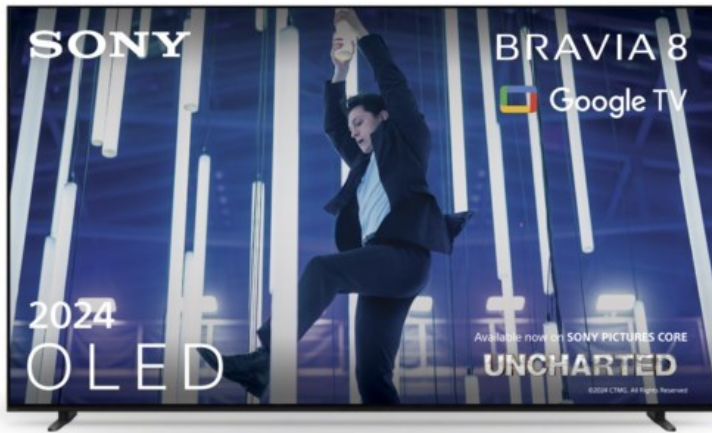

Radio Jeske

Kompetent. Sympathisch. Nah.

Unsere persönliche Empfehlung für Sie:

Sony K-77XR80 | dunkles silber

Artikelnummer 18600

Produkt-Highlights

- Sonys helles OLED-Panel mit über 8 Millionen selbstleuchtenden Pixeln ist der Gipfel der Bildpräzision! Der XR Contrast Booster sorgt für einen naturgetreuen Kontrast, genau wie es die Creator beabsichtigt haben.
- Beim BRAVIA 8 ist der Bildschirm der Lautsprecher - genau wie bei einer Kinoleinwand! Voice Zoom 3 verbessert die Dialoge, und 3D Surround Upscaling sorgt für Surround Sound.
- Das eigene Zuhause in ein BRAVIA Kino verwandeln! Sony Soundbars mit 360 Spatial Sound Mapping erzeugen Phantom-Lautsprecher in einem kinoreifen Layout; Acoustic Center Sync sorgt für eine beeindruckende audiovisuelle Abstimmung.
- Der BRAVIA 8 steht im Mittelpunkt und fügt sich harmonisch in die Inneneinrichtung ein. Der 4-Wege-Standfuß bietet echte Flexibilität. Die wiederaufladbare Eco Fernbedienung ist hintergrundbeleuchtet und perfekt für Filmabende.
- Auf diesem Google TV sind über 10.000 Apps und Spiele verfügbar, außerdem gibt es Voice Search, Apple AirPlay 2 und Chromecast built-in.
- HDMI 2.1-Gaming-Funktionen sind enthalten (4K/120fps, VRR, ALLM) und das Gaming Menü bietet alle wichtigen Funktionen an einem Ort. PS5®-Benutzer können zusätzliche Gaming-Funktionen freischalten. Mit PS Remote Play kann man von überall aus spielen.
- SONY PICTURES CORE - In der SONY PICTURES CORE App 15 Filme einlösen, mit 24 Monaten Streaming. Von IMAX® Enhanced bis Dolby Atmos® - es gibt keinen besseren Weg zu sehen, wie unglaublich Filme auf dem BRAVIA 8 sind!

Bildeigenschaften

- Auflösung: Ultra HD (4K)
- HDR Wiedergabe

Ausstattung & Technik

- Bildschirmdiagonale: 195 cm
- Bildschirmdiagonale: 77"

- max. Auflösung (Horizontal): 3840
- max. Auflösung (Vertikal): 2160
- Bildfrequenz: 120 Hz
- WLAN Ausstattung: WLAN integriert