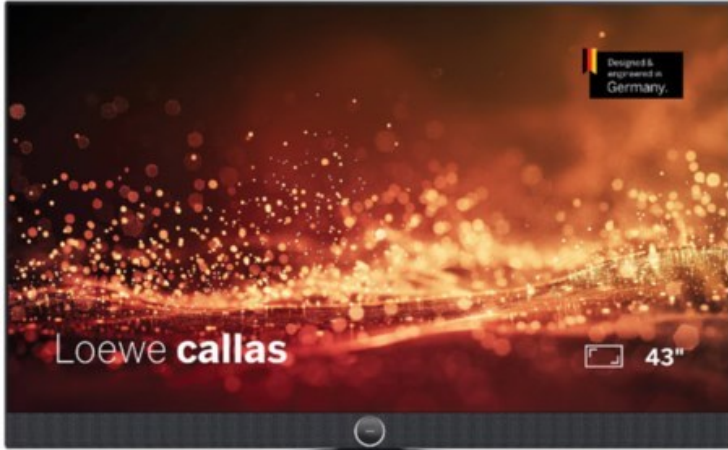

## Loewe callas 43 | basaltgrau

Artikelnummer 18777

### Produkt-Highlights

- Ultra HD-Auflösung mit HDR10 und Dolby Vision
- Flexible USB-Aufnahme mit Timeshift und EPG-Programmierung
- Super-schnelles Loewe os mit komfortabler Loewe remote
- Smart Entertainment mit komfortablem Streaming
- Integrierte nach vorne gerichtete Soundbar für beste Sprachverständlichkeit
- Übertreffendes Klangerlebnis mit Dolby Atmos
- Unterstützung von Alexa Skills, Miracast, Apple AirPlay und DTS Play-Fi
- Ausgefeiltes 360° Design mit drehbarem Tischfuß in Chrom
- Modulare Aufstellösungen für Tisch, Boden oder Wand für jede Wohnsituation

### Bildeigenschaften

- Auflösung: Ultra HD (4K)
- Hintergrundbeleuchtung: Edge-LED
- HDR Wiedergabe