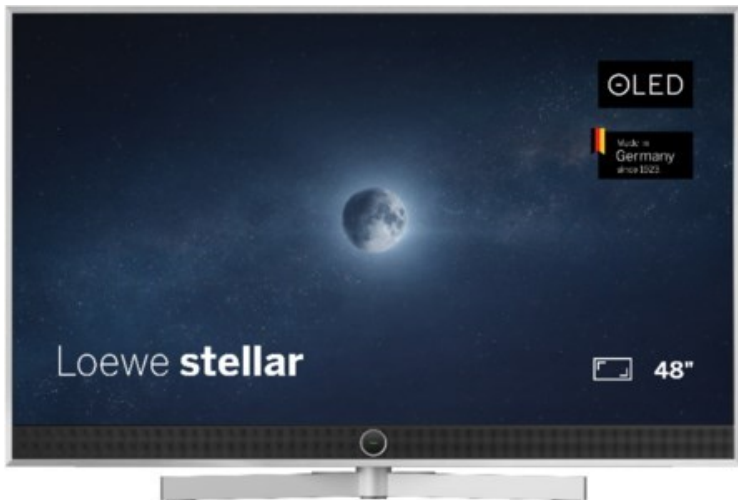

Loewe stellar. 48 dr+ | alu brushed/concrete

Artikelnummer 18564

Produkt-Highlights

- Ultra HD OLED Panel mit MLA (Micro Lens Array) & META-Technologie
- Loewe dual channel dr+ mit SSD für Multi-View und Multi-Recording
- Flexible Anschlüsse mit HDMI 2.1 und 144 Hz VRR für schnelles Konsolen-Gaming
- HDR10+ Adaptive Unterstützung
- Super-schnelles und smartes Loewe os mit App-Store und Zugriff eine großen Vielfalt an Video-on-Demand-Diensten für jeden Markt, darunter z.B. Netflix, Disney+, Samsung TV Plus, HD+, Magenta TV und vieles mehr
- 360° Craft-Design mit gebürstetem Alu, echtem Beton und cleveren Konstruktionsdetails
- Dezentenes Loewe magic.light und Bodenstandfuß mit magic.motion
- Loewe stellar mini Fernbedienung mit Bluetooth und Sprachsteuerung, inklusive Alexa Skills und Bixby
- Miracast, Apple Airplay und Samsung SmartThings Unterstützung

Produkttyp

- Technologie: OLED

Energieeffizienz / Verbrauchswerte

- Energy Label Version: 2019/2013
- Energieeffizienzklasse: F
- Energieeffizienzspektrum: Spektrum [A bis G]
- Energieverbrauch (kWh/1.000h): 52 kWh/1000h
- Energieverbrauch (HDR-Wiedergabe) (kWh/1.000h): 63 kWh/1000h
- Energieeffizienzklasse (HDR-Wiedergabe): G

Bildeigenschaften

- Auflösung: Ultra HD (4K)

Ausstattung & Technik

- Bildschirmdiagonale: 121 cm

- Bildschirmdiagonale: 48"
- max. Auflösung (Horizontal): 3840
- max. Auflösung (Vertikal): 2160
- Festplattenrekorder
- WLAN Ausstattung: WLAN integriert