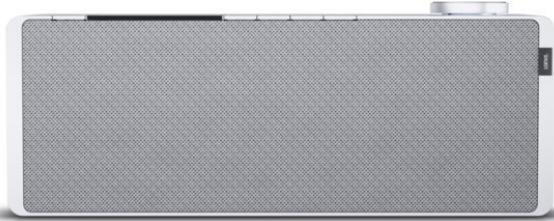

## Loewe klang s1 | light grey

Artikelnummer 16338

USB

### Produkt-Highlights

- Kraftvoller Klang
- DAB+ Tuner
- Internet Radio
- Musik Streaming
- Bluetooth
- Großes Display
- Elegant und schlank

### Gehäuseeigenschaften

- Farbe: grau