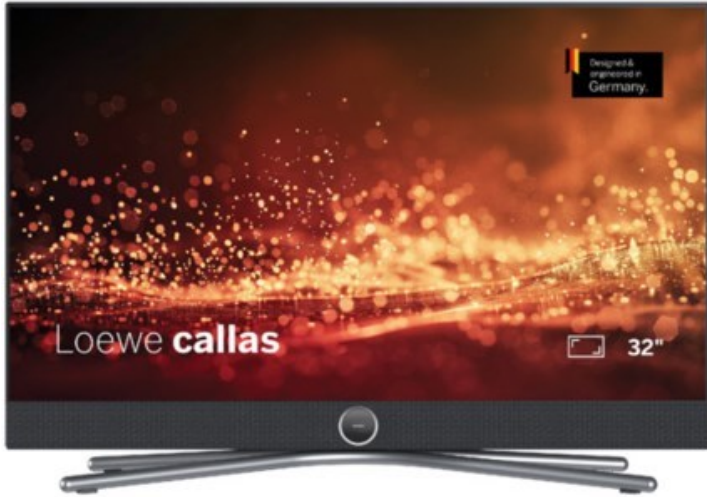

Loewe callas 32 | basaltgrau

Artikelnummer 18901

Produkt-Highlights

- VA-Type-LCD-Technologie mit Full HD-Auflösung & HDR10
- Flexible USB-Aufnahme mit Timeshift und EPG-Programmierung
- Super-schnelles Loewe os mit komfortabler Loewe remote
- Smart Entertainment mit komfortablem Streaming
- Integrierte nach vorne gerichtete Soundbar für beste Sprachverständlichkeit
- Übertagendes Klangerlebnis mit Dolby Atmos
- Unterstützung von Alexa Skills, Miracast, Apple AirPlay und DTS Play-Fi
- Ausgefeiltes 360° Design mit drehbarem Tischfuß in Chrom
- Modulare Aufstellösungen für Tisch, Boden oder Wand für jede Wohnsituation

Bildeigenschaften

- Auflösung: Full HD
- Hintergrundbeleuchtung: Edge-LED
- HDR Wiedergabe

Ausstattung & Technik

- Bildschirmdiagonale: 80 cm

- Bildschirmdiagonale: 32"
- max. Auflösung (Horizontal): 1920
- max. Auflösung (Vertikal): 1080
- WLAN Ausstattung: WLAN integriert