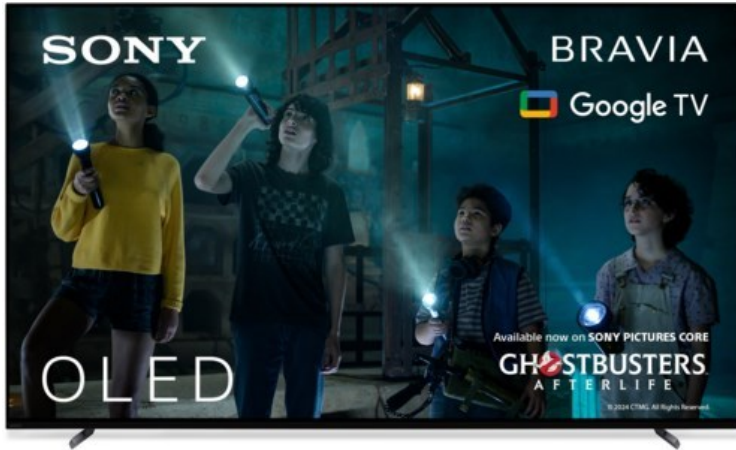

Sony XR-55A80L | titanschwarz

Artikelnummer 17937

Produkt-Highlights

- 4K OLED-TV mit XR OLED Contrast Pro Technologie
- Cognitive Processor XR, XR 4K Upscaling, XR Triluminos Pro, XR Clear Image
- Dolby Vision, Netflix Calibrated Mode, IMAX Enhanced, HDR10, HLG
- Google TV mit Google Assistant und Zugang zu Mediatheken, YouTube sowie Google Play (Apps, Spiele, uvm.)
- Streaming Service BRAVIA CORE™ integriert
- VoD Services: u.a. Netflix, Amazon Prime Video, Disney+, Apple TV+, MagentaTV, Joyn, DAZN, Sky Ticket uvm
- Chromecast Built-in, Apple AirPlay/Apple HomeKit, kompatibel mit Amazon Alexa, TV SideView™ App für (Android/iOS)
- Acoustic Surface Audio+ & Dolby Atmos
- Gaming-Menü

Bildeigenschaften

- Auflösung: Ultra HD (4K)
- HDR Wiedergabe

Ausstattung & Technik

- Bildschirmdiagonale: 139 cm
- Bildschirmdiagonale: 55"

- max. Auflösung (Horizontal): 3840
- max. Auflösung (Vertikal): 2160
- WLAN Ausstattung: WLAN integriert