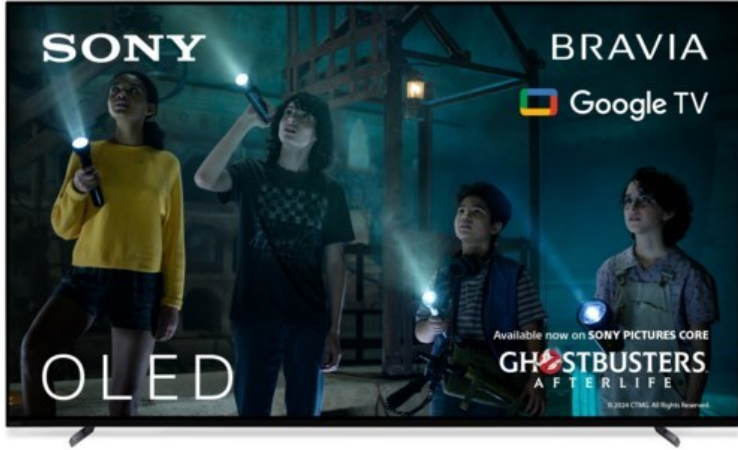

Sony XR-65A80L | titanschwarz

Artikelnummer 17938

Produkt-Highlights

- 4K OLED-TV mit XR OLED Contrast Pro Technologie
- Cognitive Processor XR, XR 4K Upscaling, XR Triluminos Pro, XR Clear Image
- Dolby Vision, Netflix Calibrated Mode, IMAX Enhanced, HDR10, HLG
- Google TV mit Google Assistant und Zugang zu Mediatheken, YouTube sowie Google Play (Apps, Spiele, uvm.)
- Streaming Service BRAVIA CORE™ integriert
- VoD Services: u.a. Netflix, Amazon Prime Video, Disney+, Apple TV+, MagentaTV, Joyn, DAZN, Sky Ticket uvm
- Chromecast Built-in, Apple AirPlay/Apple HomeKit, kompatibel mit Amazon Alexa, TV SideView™ App für (Android/iOS)
- Acoustic Surface Audio+ & Dolby Atmos
- Gaming-Menü

Produkttyp

- Technologie: OLED

Energieeffizienz / Verbrauchswerte

- Energy Label Version: 2019/2013
- Energieeffizienzklasse: F
- Energieeffizienzspektrum: Spektrum [A bis G]
- Energieverbrauch (kWh/1.000h): 96 kWh/1000h
- Energieverbrauch (HDR-Wiedergabe) (kWh/1.000h): 112 kWh/1000h
- Energieeffizienzklasse (HDR-Wiedergabe): G

Bildeigenschaften

- Auflösung: Ultra HD (4K)
- HDR Wiedergabe

Ausstattung & Technik

- Bildschirmdiagonale: 164 cm
- Bildschirmdiagonale: 65"

- max. Auflösung (Horizontal): 3840
- max. Auflösung (Vertikal): 2160
- WLAN Ausstattung: WLAN integriert