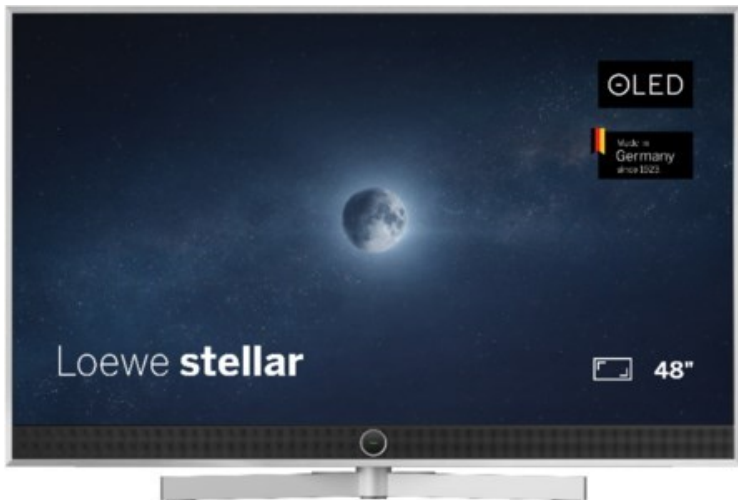

Loewe stellar. 48 dr+ | alu brushed/concrete

Artikelnummer 18564

Produkt-Highlights

- Ultra HD OLED Panel mit MLA (Micro Lens Array) & META-Technologie
- Loewe dual channel dr+ mit SSD für Multi-View und Multi-Recording
- Flexible Anschlüsse mit HDMI 2.1 und 144 Hz VRR für schnelles Konsolen-Gaming
- HDR10+ Adaptive Unterstützung
- Super-schnelles und smartes Loewe os mit App-Store und Zugriff eine großen Vielfalt an Video-on-Demand-Diensten für jeden Markt, darunter z.B. Netflix, Disney+, Samsung TV Plus, HD+, Magenta TV und vieles mehr
- 360° Craft-Design mit gebürstetem Alu, echtem Beton und cleveren Konstruktionsdetails
- Dezentres Loewe magic.light und Bodenstandfuß mit magic.motion
- Loewe stellar mini Fernbedienung mit Bluetooth und Sprachsteuerung, inklusive Alexa Skills und Bixby
- Miracast, Apple Airplay und Samsung SmartThings Unterstützung

Produkttyp

- Technologie: OLED

Energieeffizienz / Verbrauchswerte

- Energy Label Version: 2019/2013
- Energieeffizienzklasse: F
- Energieeffizienzspektrum: Spektrum [A bis G]
- Energieverbrauch (kWh/1.000h): 52 kWh/1000h
- Energieverbrauch (HDR-Wiedergabe) (kWh/1.000h): 63 kWh/1000h
- Energieeffizienzklasse (HDR-Wiedergabe): G

Bildeigenschaften

- Auflösung: Ultra HD (4K)

Ausstattung & Technik

- Bildschirmdiagonale: 121 cm

- Bildschirmdiagonale: 48"
- max. Auflösung (Horizontal): 3840
- max. Auflösung (Vertikal): 2160
- Festplattenrekorder
- WLAN Ausstattung: WLAN integriert