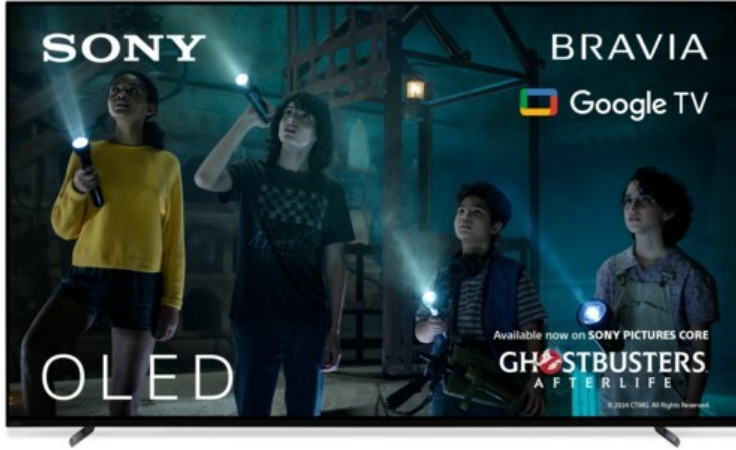

Sony XR-65A80L | titanschwarz

Artikelnummer 17938

Produkt-Highlights

- 4K OLED-TV mit XR OLED Contrast Pro Technologie
- Cognitive Processor XR, XR 4K Upscaling, XR Triluminos Pro, XR Clear Image
- Dolby Vision, Netflix Calibrated Mode, IMAX Enhanced, HDR10, HLG
- Google TV mit Google Assistant und Zugang zu Mediatheken, YouTube sowie Google Play (Apps, Spiele, uvm.)
- Streaming Service BRAVIA CORE™ integriert
- VoD Services: u.a. Netflix, Amazon Prime Video, Disney+, Apple TV+, MagentaTV, Joyn, DAZN, Sky Ticket uvm
- Chromecast Built-in, Apple AirPlay/Apple HomeKit, kompatibel mit Amazon Alexa, TV SideView™ App für (Android/iOS)
- Acoustic Surface Audio+ & Dolby Atmos
- Gaming-Menü

Produkttyp

- Technologie: OLED

Energieeffizienz / Verbrauchswerte

- Energy Label Version: 2019/2013
- Energieeffizienzklasse: F
- Energieeffizienzspektrum: Spektrum [A bis G]
- Energieverbrauch (kWh/1.000h): 96 kWh/1000h
- Energieverbrauch (HDR-Wiedergabe) (kWh/1.000h): 112 kWh/1000h
- Energieeffizienzklasse (HDR-Wiedergabe): G

Bildeigenschaften

- Auflösung: Ultra HD (4K)
- HDR Wiedergabe

Ausstattung & Technik

- Bildschirmdiagonale: 164 cm
- Bildschirmdiagonale: 65"

- max. Auflösung (Horizontal): 3840
- max. Auflösung (Vertikal): 2160
- WLAN Ausstattung: WLAN integriert