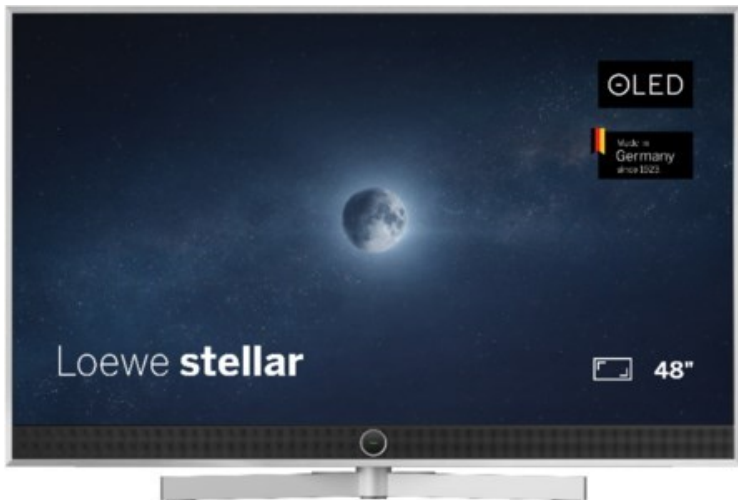

## Loewe stellar. 48 dr+ | alu brushed/concrete

Artikelnummer 18564

### Produkt-Highlights

- Ultra HD OLED Panel mit MLA (Micro Lens Array) & META-Technologie
- Loewe dual channel dr+ mit SSD für Multi-View und Multi-Recording
- Flexible Anschlüsse mit HDMI 2.1 und 144 Hz VRR für schnelles Konsolen-Gaming
- HDR10+ Adaptive Unterstützung
- Super-schnelles und smartes Loewe os mit App-Store und Zugriff eine großen Vielfalt an Video-on-Demand-Diensten für jeden Markt, darunter z.B. Netflix, Disney+, Samsung TV Plus, HD+, Magenta TV und vieles mehr
- 360° Craft-Design mit gebürstetem Alu, echtem Beton und cleveren Konstruktionsdetails
- Dezentos Loewe magic.light und Bodenstandfuß mit magic.motion
- Loewe stellar mini Fernbedienung mit Bluetooth und Sprachsteuerung, inklusive Alexa Skills und Bixby
- Miracast, Apple Airplay und Samsung SmartThings Unterstützung

### Bildeigenschaften

- Auflösung: Ultra HD (4K)

### Ausstattung & Technik

- Bildschirmdiagonale: 121 cm

- Bildschirmdiagonale: 48"
- max. Auflösung (Horizontal): 3840
- max. Auflösung (Vertikal): 2160
- Festplattenrekorder
- WLAN Ausstattung: WLAN integriert