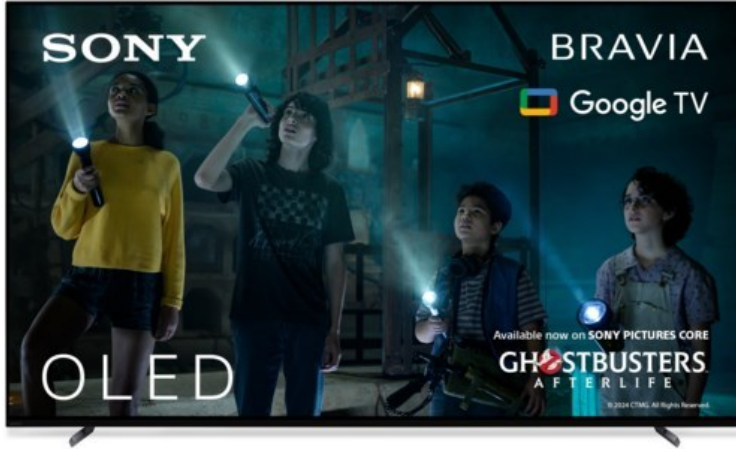

Sony XR-77A80L | titanschwarz

Artikelnummer 17939

Produkt-Highlights

- 4K OLED-TV mit XR OLED Contrast Pro Technologie
- Cognitive Processor XR, XR 4K Upscaling, XR Triluminos Pro, XR Clear Image
- Dolby Vision, Netflix Calibrated Mode, IMAX Enhanced, HDR10, HLG
- Google TV mit Google Assistant und Zugang zu Mediatheken, YouTube sowie Google Play (Apps, Spiele, uvm.)
- Streaming Service BRAVIA CORE™ integriert
- VoD Services: u.a. Netflix, Amazon Prime Video, Disney+, Apple TV+, MagentaTV, Joyn, DAZN, Sky Ticket uvm
- Chromecast Built-in, Apple AirPlay/Apple HomeKit, kompatibel mit Amazon Alexa, TV SideView™ App für (Android/iOS)
- Acoustic Surface Audio+ & Dolby Atmos
- Gaming-Menü

Bildeigenschaften

- Auflösung: Ultra HD (4K)
- HDR Wiedergabe

Ausstattung & Technik

- Bildschirmdiagonale: 195 cm
- Bildschirmdiagonale: 77"

- max. Auflösung (Horizontal): 3840
- max. Auflösung (Vertikal): 2160
- WLAN Ausstattung: WLAN integriert