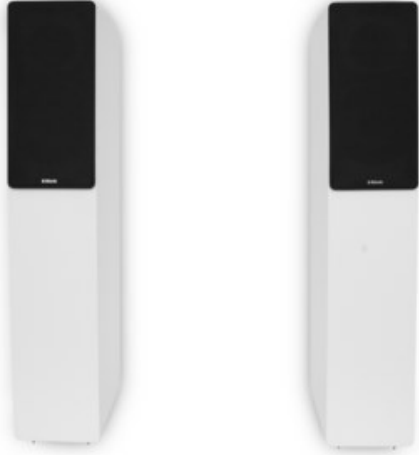

Radio Jeske

Kompetent. Sympathisch. Nah.

Unsere persönliche Empfehlung für Sie:

Block SL-250 /Paar | weiss

Artikelnummer 17816

Produkt-Highlights

- System: 2 Wege Bassreflex
- Hochtöner: 1" Soft-Dome
- Basschassis: 6.5" Kevlarmembran
- Nennbelastung: 40 Watt, Impulsbelastung: 100 Watt
- Impedanz: 4 Ohm
- Frequenzgang: 30Hz - 20KHz
- Empfindlichkeit: -2.8 3V/1M: 88 dB
- Anschlüsse: professionelle Schraub- Steck-Terminals
- Abmessungen: Breite 20 cm / Höhe 100 cm / Tiefe 30 cm

Produkttyp

- Produkttyp: Stereo-Lautsprecher (passiv)
- Bauart: 2 Wege Lautsprecher-System

- Musik-Belastbarkeit: 100 W
- Nenn-Belastbarkeit: 40 W
- Frequenzgang Untergrenze: 30 Hz
- Frequenzgang Obergrenze: 20000 Hz

Gehäuseeigenschaften

- Bauform: Standlautsprecher
- Baßreflex-System
- Farbe: weiß

Ausstattung & Technik

- Sinusleistung Watt pro Kanal: 40 W
- Musikleistung Watt pro Kanal: 100 W

Händler-Kontaktdaten:

Radio Jeske
Poststr 33
14612 Falkensee
03322 4267287
radio.jeske@gmail.com
www.iq-radio-jeske.de