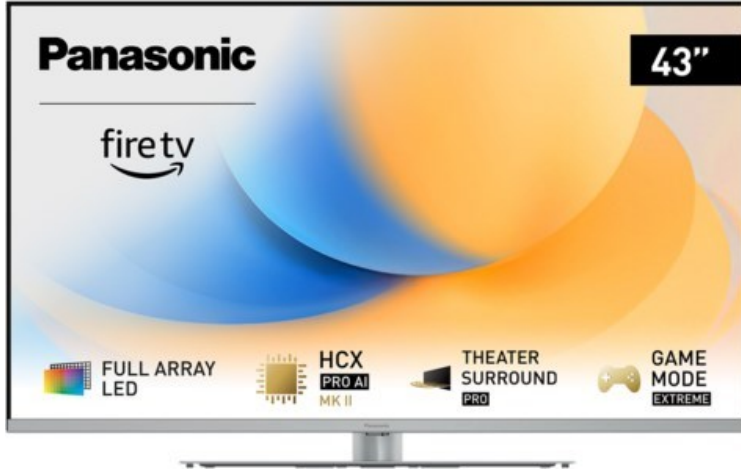

Radio Jeske

Kompetent. Sympathisch. Nah.

Unsere persönliche Empfehlung für Sie:

Panasonic TV-43W93AE6 | silber

Artikelnummer 18613

Produkt-Highlights

- Full-Array-LED-Hintergrundbeleuchtung mit Dimmung - Hoher Kontrast und Helligkeit, tiefes Schwarz
- HCX PRO AI Processor MK II - Hervorragende Bild- und Tonqualität dank KI-Optimierung und 144 Hz
- Theater Surround Pro - Premium-Heimkino-Sounderlebnis mit verschiedenen Klangmodi und Dolby Atmos®
- Game Mode Extreme - Perfektes Spielerlebnis mit Game Control Board, reduzierter Reaktionszeit, HDMI2.1 VRR/HFR/ALLM
- Multi HDR Ultimate - Unterstützt alle wichtigen HDR-Formate wie Dolby Vision IQ und HDR10+ Adaptive
- Panasonic Premium Fire TV - Intuitive Bedienbarkeit mit personalisierter Bedienung und Empfehlungen für Inhalte

Produkttyp

- Technologie: LCD

Energieeffizienz / Verbrauchswerte

- Energy Label Version: 2019/2013
- Energieeffizienzklasse: G
- Energieeffizienzspektrum: Spektrum [A bis G]
- Energieverbrauch (kWh/1.000h): 54 kWh/1000h
- Energieverbrauch (HDR-Wiedergabe) (kWh/1.000h): 123 kWh/1000h
- Energieeffizienzklasse (HDR-Wiedergabe): G

Bildeigenschaften

- Auflösung: Ultra HD (4K)
- Hintergrundbeleuchtung: LED

Ausstattung & Technik

- Bildschirmdiagonale: 108 cm
- Bildschirmdiagonale: 43"
- max. Auflösung (Horizontal): 3840

- max. Auflösung (Vertikal): 2160
- Bildfrequenz: 120 Hz
- WLAN Ausstattung: WLAN integriert