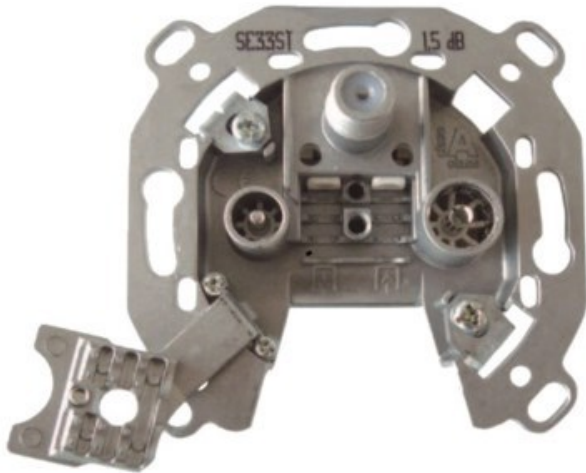

Radio Jeske

Kompetent. Sympathisch. Nah.

Unsere persönliche Empfehlung für Sie:

Televes 3-fach Stichleitungsdose

Artikelnummer 3705

Produkt-Highlights

- Innenleiter steckbar - sehr schnelle Montage
- Für Innenleiter 0,65 mm bis 1,1 mm geeignet
- Sehr kleines Gehäuse
- Abgerundete Kanten an der Kabeleinführung
- Breitbandig 4-2400 MHz
- Rückkanaltauglich
- DC-Durchlass (IEC-Buchse/F-Anschluss)
- UNI-Cable tauglich