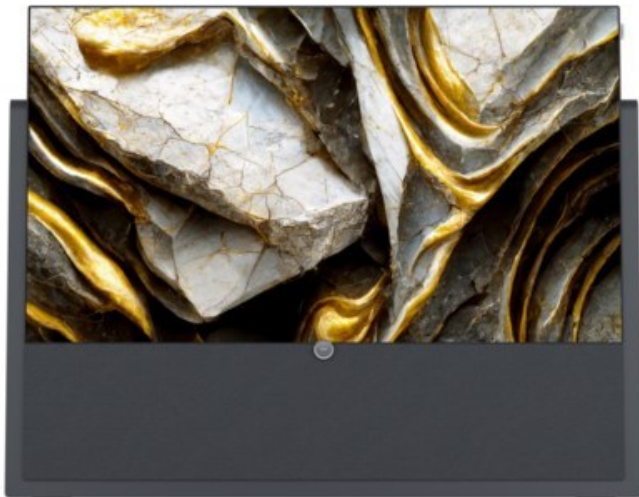

Radio Jeske

Kompetent. Sympathisch. Nah.

Unsere persönliche Empfehlung für Sie:

Loewe iconic v.65 | graphitgrau

Artikelnummer 17416

Produkt-Highlights

- 3.840 x 2.160 4K Ultra-HD OLED-TV
- DVB-T2 HD /-C /-S2 Tuner mit Dual-Channel-Konzept
- HDR (HLG, HDR10, Dolby Vision) & WCG (Wide Color Gamut)
- Loewe dr+ System mit 1 TB Festplatte
- 3.1-Soundbar mit 360 W Gesamtmusikleistung (Klang bar3 mr)
- Mimi Sound Personalization für beste Sprachverständlichkeit
- Loewe assist Fernbedienung und Easy TV Mode
- Inkl. Amazon Fire TV Stick 4K Max
- 4x HDMI (2.0b), 3x USB (2x USB 3.0), 2x CI+, Audio-Ausgang (3,5mm), Mini-TOSLINK, LAN, WLAN & Bluetooth integriert

Bildeigenschaften

- Auflösung: Ultra HD (4K)
- HDR Wiedergabe

Ausstattung & Technik

- Bildschirmdiagonale: 164 cm

- Bildschirmdiagonale: 65"
- max. Auflösung (Horizontal): 3840
- max. Auflösung (Vertikal): 2160
- WLAN Ausstattung: WLAN integriert