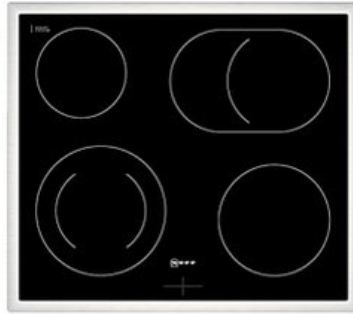

## Neff EDX4PB

Artikelnummer 18730

A

### Produkt-Highlights

- **CircoTherm®**: einzigartiges Heißluftsystem, mit dem Sie auf bis zu drei Ebenen gleichzeitig backen können
- **Pyrolyse-Selbstreinigung** – Ihr Backofen reinigt sich selbst
- **Manuelles EasyClean** – die einfache und minutenschnelle Reinigung des Backofens
- **LED-Display** – kontrastreich und gut lesbar
- 4 HighSpeed-Heizkörper
- 1 Zweikreis-Kochzone
- 1 Bräterzone
- Restwärmeanzeige je Kochzone
- Kochzonen: 1 x Ø 210 mm, 145 mm, 1 kW, 2.2 kW; 1 x Ø 145 mm, 1.2 kW; 1 x Ø 180 mm, 2 kW; 1 x Ø 265 mm, 170 mm, 2.4 kW, 1.6 kW

### Gehäuseeigenschaften

- versenkbare Schalter
- Breite (Kochfeld): 58,30 cm
- Höhe (Kochfeld): 4,60 cm

- Tiefe (Kochfeld): 51,30 cm
- Gewicht (Kochfeld): 7 kg
- Breite (Backofen): 59,40 cm
- Höhe (Backofen): 59,50 cm
- Tiefe (Backofen): 54,80 cm
- Gewicht (Backofen): 37,90 kg
- Farbe: schwarz