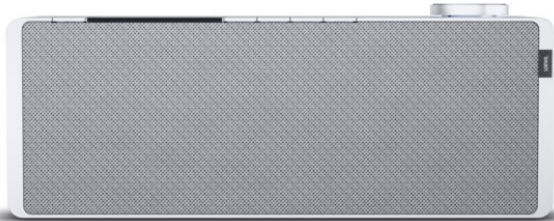

## Loewe klang s1 | light grey

Artikelnummer 16338

USB

### Produkt-Highlights

- Kraftvoller Klang
- DAB+ Tuner
- Internet Radio
- Musik Streaming
- Bluetooth
- Großes Display
- Elegant und schlank

### Gehäuseeigenschaften

- Farbe: grau