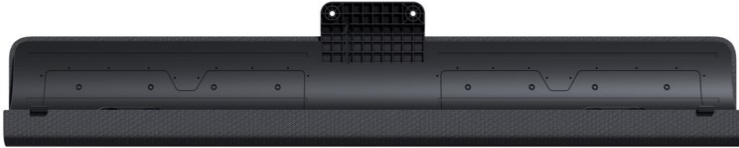

Radio Jeske

Kompetent. Sympathisch. Nah.

Unsere persönliche Empfehlung für Sie:

Loewe klang bar i | basalt grey

Artikelnummer 18095

Produkt-Highlights

- Musikleistung (W) 80
- Max. Frequenz (Hz) 20000
- Min. Frequenz (Hz) 65
- Für Loewe bild i 48, 55 und 65 Zoll