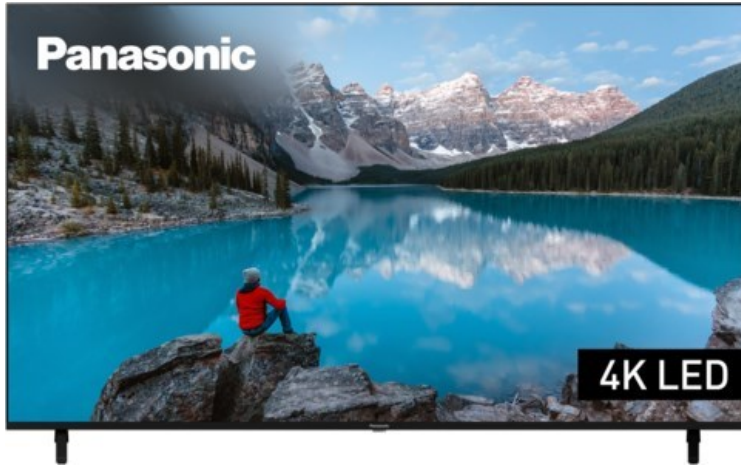

Radio Jeske

Kompetent. Sympathisch. Nah.

Unsere persönliche Empfehlung für Sie:

Panasonic TX-75MXT886

Artikelnummer 17957

Produkt-Highlights

- 3.840 x 2.160 4K Ultra-HD LED-TV
- Dolby Vision, HDR10+ Adaptive
- Filmmaker Mode mit intelligentem Sensor
- HCX Processor
- Fire TV mit Zugriff auf Apps & Online-Dienste
- Amazon Alexa integriert
- Surround Sound & Dolby Atmos
- Game Mode, ALLM (Auto Low Latency Mode)
- DVB-T2 /-C /-S2 Triple Tuner, 4x HDMI (eARC auf HDMI 4), 2x USB, CI+, Digitaler Audio-Ausgang (optisch), LAN, WLAN & Bluetooth integriert

Bildeigenschaften

- Auflösung: Ultra HD (4K)
- Hintergrundbeleuchtung: LED

Ausstattung & Technik

- Bildschirmdiagonale: 189 cm
- Bildschirmdiagonale: 75"

- max. Auflösung (Horizontal): 3840
- max. Auflösung (Vertikal): 2160
- WLAN Ausstattung: WLAN integriert