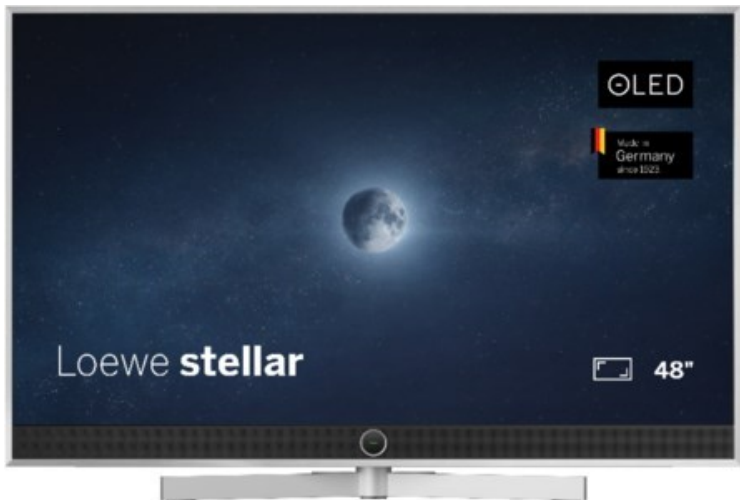

## Loewe stellar. 48 dr+ | alu brushed/concrete

Artikelnummer 18564

### Produkt-Highlights

- Ultra HD OLED Panel mit MLA (Micro Lens Array) & META-Technologie
- Loewe dual channel dr+ mit SSD für Multi-View und Multi-Recording
- Flexible Anschlüsse mit HDMI 2.1 und 144 Hz VRR für schnelles Konsolen-Gaming
- HDR10+ Adaptive Unterstützung
- Super-schnelles und smartes Loewe os mit App-Store und Zugriff eine großen Vielfalt an Video-on-Demand-Diensten für jeden Markt, darunter z.B. Netflix, Disney+, Samsung TV Plus, HD+, Magenta TV und vieles mehr
- 360° Craft-Design mit gebürstetem Alu, echtem Beton und cleveren Konstruktionsdetails
- Dezentos Loewe magic.light und Bodenstandfuß mit magic.motion
- Loewe stellar mini Fernbedienung mit Bluetooth und Sprachsteuerung, inklusive Alexa Skills und Bixby
- Miracast, Apple Airplay und Samsung SmartThings Unterstützung

### Bildeigenschaften

- Auflösung: Ultra HD (4K)

### Ausstattung & Technik

- Bildschirmdiagonale: 121 cm

- Bildschirmdiagonale: 48"
- max. Auflösung (Horizontal): 3840
- max. Auflösung (Vertikal): 2160
- Festplattenrekorder
- WLAN Ausstattung: WLAN integriert