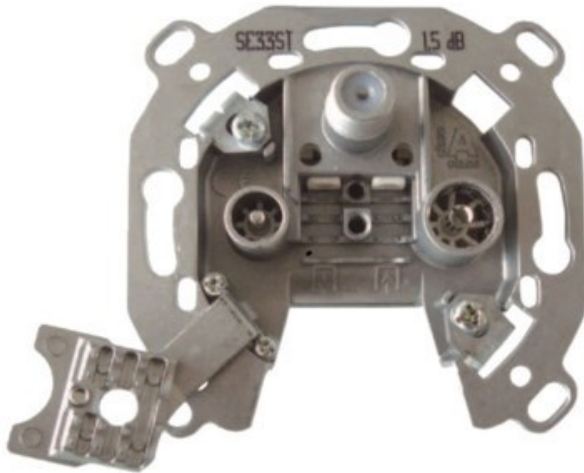

Radio Jeske

Kompetent. Sympathisch. Nah.

Unsere persönliche Empfehlung für Sie:

Televes 3-fach Stichleitungsdose

Artikelnummer 3705

Produkt-Highlights

- Innenleiter steckbar - sehr schnelle Montage
- Für Innenleiter 0,65 mm bis 1,1 mm geeignet
- Sehr kleines Gehäuse
- Abgerundete Kanten an der Kabeleinführung
- Breitbandig 4-2400 MHz
- Rückkanaltauglich
- DC-Durchlass (IEC-Buchse/F-Anschluss)
- UNI-Cable tauglich