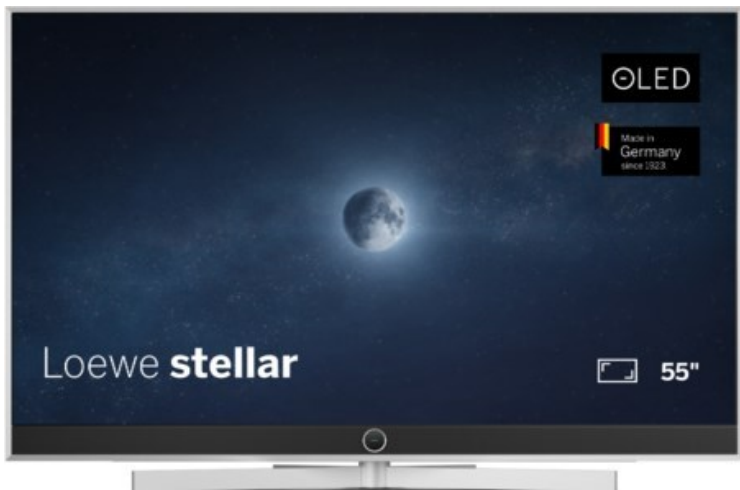

Loewe stellar 55 dr+ | concrete

Artikelnummer 18565

Produkt-Highlights

- Ultra HD OLED Panel mit MLA (Micro Lens Array) & META-Technologie
- Loewe dual channel dr+ mit SSD für Multi-View und Multi-Recording
- Flexible Anschlüsse mit HDMI 2.1 und 144 Hz VRR für schnelles Konsolen-Gaming
- HDR10+ Adaptive Unterstützung
- Super-schnelles und smartes Loewe os mit App-Store und Zugriff eine großen Vielfalt an Video-on-Demand-Diensten für jeden Markt, darunter z.B. Netflix, Disney+, Samsung TV Plus, HD+, Magenta TV und vieles mehr
- 360° Craft-Design mit gebürstetem Alu, echtem Beton und cleveren Konstruktionsdetails
- Dezentos Loewe magic.light und Bodenstandfuß mit magic.motion
- Loewe stellar mini Fernbedienung mit Bluetooth und Sprachsteuerung, inklusive Alexa Skills und Bixby
- Miracast, Apple Airplay und Samsung SmartThings Unterstützung

Produkttyp

- Technologie: OLED

Energieeffizienz / Verbrauchswerte

- Energy Label Version: 2019/2013
- Energieeffizienzklasse: E
- Energieeffizienzspektrum: Spektrum [A bis G]
- Energieverbrauch (kWh/1.000h): 63 kWh/1000h
- Energieverbrauch (HDR-Wiedergabe) (kWh/1.000h): 55 kWh/1000h
- Energieeffizienzklasse (HDR-Wiedergabe): E

Bildeigenschaften

- Auflösung: Ultra HD (4K)

Ausstattung & Technik

- Bildschirmdiagonale: 139 cm

- Bildschirmdiagonale: 55"
- max. Auflösung (Horizontal): 3840
- max. Auflösung (Vertikal): 2160
- Festplattenrekorder
- WLAN Ausstattung: WLAN integriert