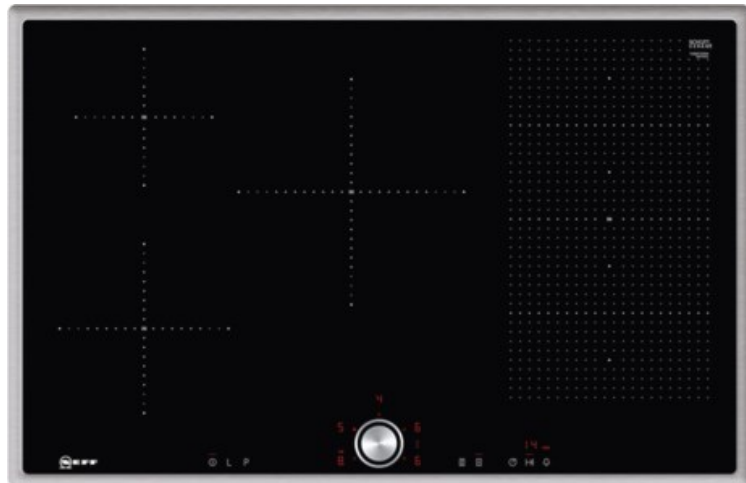

Kompetent. Sympathisch. Nah.

Unsere persönliche Empfehlung für Sie:

Neff TBT5820N | edelstahl

Artikelnummer 12603

Produkt-Highlights

- **Induktion** - Die Hitze wird bei der Induktionsbeheizung direkt im Kochgeschirr erzeugt für präzises, punktgenaues Kochen ohne Nachgaren.
- **FlexInduction** - Die Flexzone bietet die flexible Platzierung Ihrer Töpfe und Pfannen und erhitzt das Kochgeschirr genau an dieser Stelle.
- Das **TwistPad®** ist ein magnetischer abnehmbarer Bedienknopf, mit dem sich alle Kochzonen präzise und komfortabel regeln lassen.
- **PowerMove** - die Flexzone wird in drei Heizzonen aufgeteilt: vorne Kochen, in der Mitte Köcheln und hinten Warmhalten.

Produkttyp

- Produkttyp: Autark-Induktionsfeld

Ausstattung & Technik

- Turbo-Stufe
- Topferkennungssensor für jede Kochzone
- Restwärmanzeige:
  Restwärmanzeige für jede Kochzone
- Anschlusswert: 7,40 kW

Bedienung

- Schalterart: abnehmbare Magnet-Drehregler
- Countdown-Timer/Kurzzeit-Wecker
- Haupt-Betriebsschalter
- Funktionssperre
- Kindersicherung

Gehäuseeigenschaften

- Breite: 79,50 cm

- Höhe: 5,50 cm
- Tiefe: 51,70 cm
- Gewicht: 16 kg
- Farbe: edelstahl

Händler-Kontaktdaten:

Elektro-Weinhold Melsungen
Viehtrift 1
34212 Melsungen
05661 3593
info@weinhold-elektro.de
www.tp-weinhold-melsungen.de

Ihr Ansprechpartner:

Pierre Weinhold
info@weinhold-elektro.de