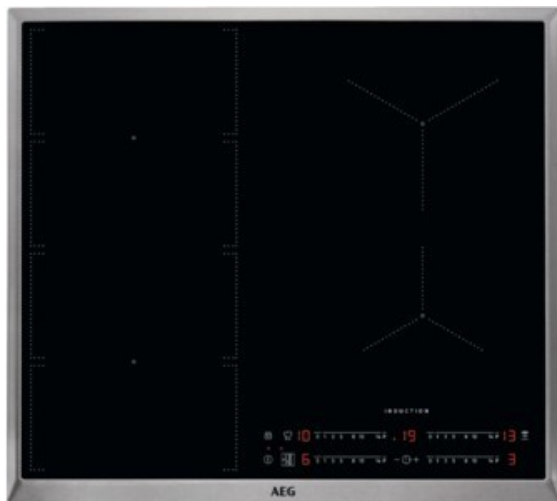

Kompetent. Sympathisch. Nah.

Unsere persönliche Empfehlung für Sie:

AEG IKS6447CXB | edelstahl

Artikelnummer 15912

Produkt-Highlights

- FlexiBridge
- MaxiSensePlus
- PowerSlide-Funktion
- Direct Control,
- Hob²Hood-Funktion
- Edelstahlrahmen
- SlimFit Design

Produkttyp

- Produkttyp: Autark-Induktionsfeld

Ausstattung & Technik

- Turbo-Stufe
- Topferkennungssensor für jede Kochzone
- Restwärmeanzeige:
Restwärmeanzeige für jede Kochzone

- Anschlusswert: 7,35 kW

Bedienung

- Countdown-Timer/Kurzzeit-Wecker
- Kindersicherung

Gehäuseeigenschaften

- Breite: 57,60 cm
- Tiefe: 51,60 cm
- Farbe: edelstahl

Händler-Kontakt Daten:

Elektro-Weinhold Melsungen
Viehtrift 1
34212 Melsungen
05661 3593
info@weinhold-elektro.de
www.tp-weinhold-melsungen.de