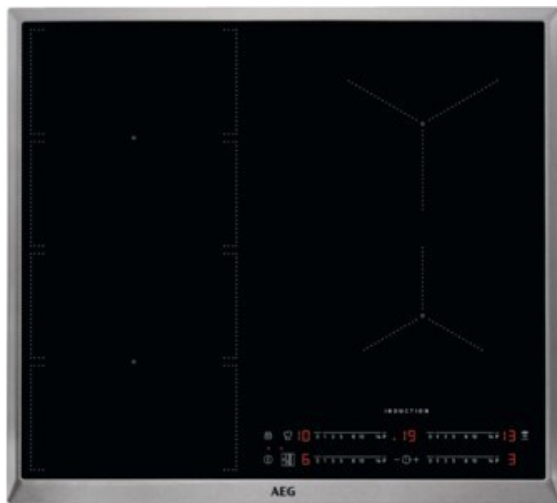

Kompetent. Sympathisch. Nah.

Unsere persönliche Empfehlung für Sie:

AEG IKS6447CXB | edelstahl

Artikelnummer 15912

Produkt-Highlights

- FlexiBridge
- MaxiSensePlus
- PowerSlide-Funktion
- Direct Control,
- Hob²Hood-Funktion
- Edelstahlrahmen
- SlimFit Design

Produkttyp

- Produkttyp: Autark-Induktionsfeld

Ausstattung & Technik

- Turbo-Stufe
- Topferkennungssensor für jede Kochzone
- Restwärmeanzeige:
Restwärmeanzeige für jede Kochzone

- Anschlusswert: 7,35 kW

Bedienung

- Countdown-Timer/Kurzzeit-Wecker
- Kindersicherung

Gehäuseeigenschaften

- Breite: 57,60 cm
- Tiefe: 51,60 cm
- Farbe: edelstahl

Händler-Kontaktdaten:

Elektro-Weinhold Melsungen
Viehtrift 1
34212 Melsungen
05661 3593
info@weinhold-elektro.de
www.tp-weinhold-melsungen.de