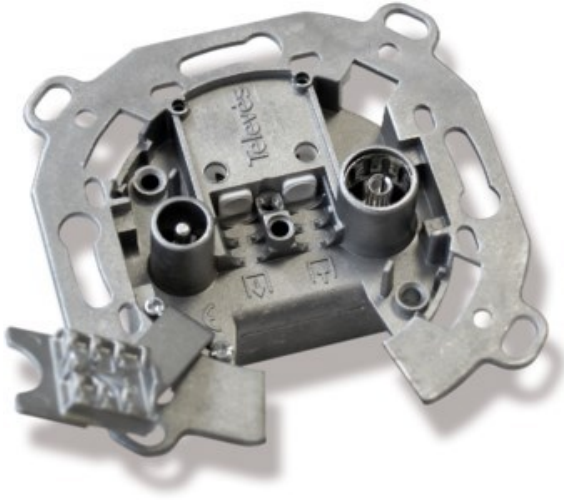

Televes UD2410ST Durchgangsdose

Artikelnummer 4572

Produkt-Highlights

- Innenleiter steckbar
- Für Innenleiter 0,65 mm bis 1,1 mm geeignet
- Sehr kleines Gehäuse
- Abgerundete Kanten an der Kabeleinführung
- Breitbandig 4-2400 MHz
- RK-tauglich
- DC-Durchlass
- UNI-Cable tauglich