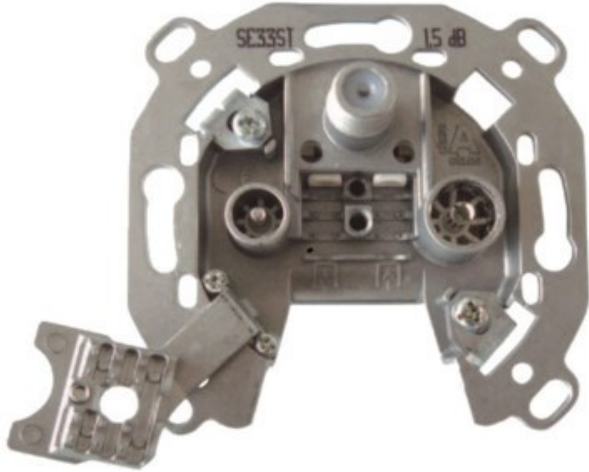

## Televes 3-fach Stichleitungsdose

Artikelnummer 3705

### Produkt-Highlights

- Innenleiter steckbar - sehr schnelle Montage
- Für Innenleiter 0,65 mm bis 1,1 mm geeignet
- Sehr kleines Gehäuse
- Abgerundete Kanten an der Kabeleinführung
- Breitbandig 4-2400 MHz
- Rückkanaltauglich
- DC-Durchlass (IEC-Buchse/F-Anschluss)
- UNI-Cable tauglich