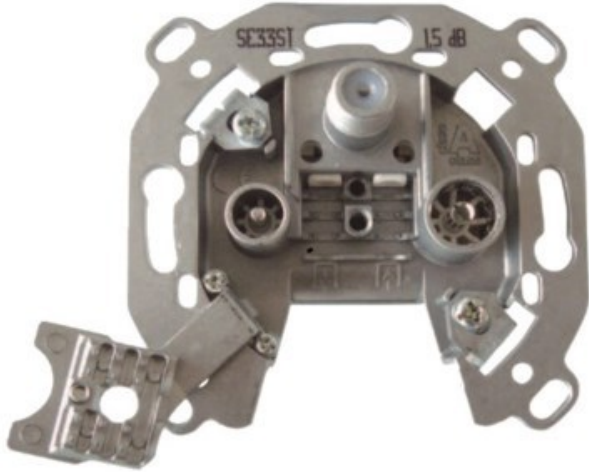

Televes 3-fach Stichleitungsdose

Artikelnummer 3705

Produkt-Highlights

- Innenleiter steckbar - sehr schnelle Montage
- Für Innenleiter 0,65 mm bis 1,1 mm geeignet
- Sehr kleines Gehäuse
- Abgerundete Kanten an der Kabeleinführung
- Breitbandig 4-2400 MHz
- Rückkanaltauglich
- DC-Durchlass (IEC-Buchse/F-Anschluss)
- UNI-Cable tauglich