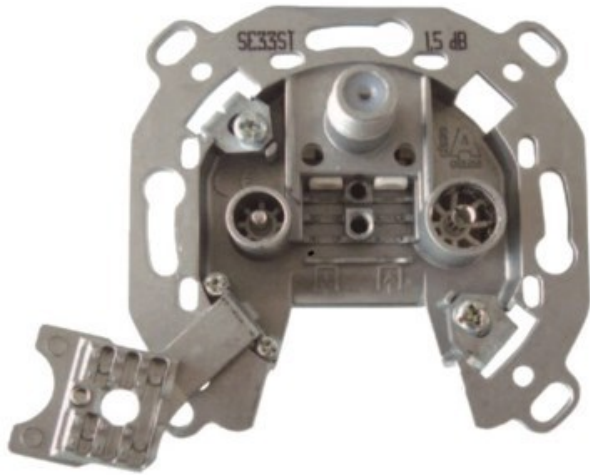

## Televes 3-fach Stichleitungsdose

Artikelnummer 3705

### Produkt-Highlights

- Innenleiter steckbar - sehr schnelle Montage
- Für Innenleiter 0,65 mm bis 1,1 mm geeignet
- Sehr kleines Gehäuse
- Abgerundete Kanten an der Kabeleinführung
- Breitbandig 4-2400 MHz
- Rückkanaltauglich
- DC-Durchlass (IEC-Buchse/F-Anschluss)
- UNI-Cable tauglich