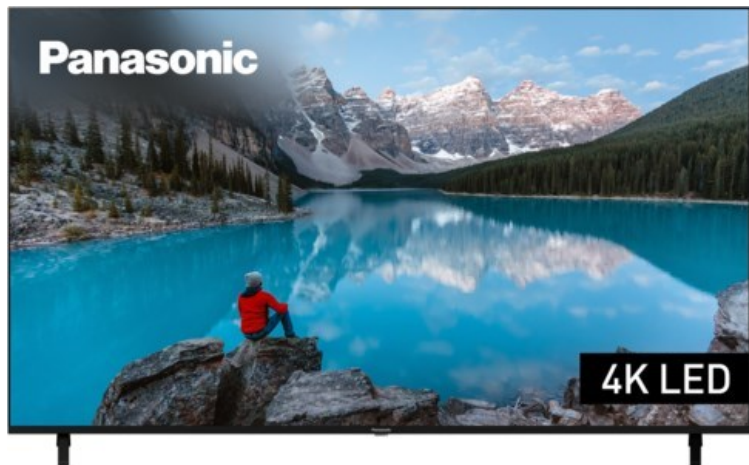

### Produkt-Highlights

- 3.840 x 2.160 4K Ultra-HD LED-TV
- Dolby Vision, HDR10+ Adaptive
- Filmmaker Mode mit intelligentem Sensor
- HCX Processor
- Fire TV mit Zugriff auf Apps & Online-Dienste
- Amazon Alexa integriert
- Surround Sound & Dolby Atmos
- Game Mode, ALLM (Auto Low Latency Mode )
- DVB-T2 /-C /-S2 Triple Tuner, 4x HDMI (eARC auf HDMI 4), 2x USB, CI+, Digitaler Audio-Ausgang (optisch), LAN, WLAN & Bluetooth integriert

### Bildeigenschaften

- Auflösung: Ultra HD (4K)
- Hintergrundbeleuchtung: LED

### Ausstattung & Technik

- Bildschirmdiagonale: 189 cm
- Bildschirmdiagonale: 75"

- max. Auflösung (Horizontal): 3840
- max. Auflösung (Vertikal): 2160
- WLAN Ausstattung: WLAN integriert