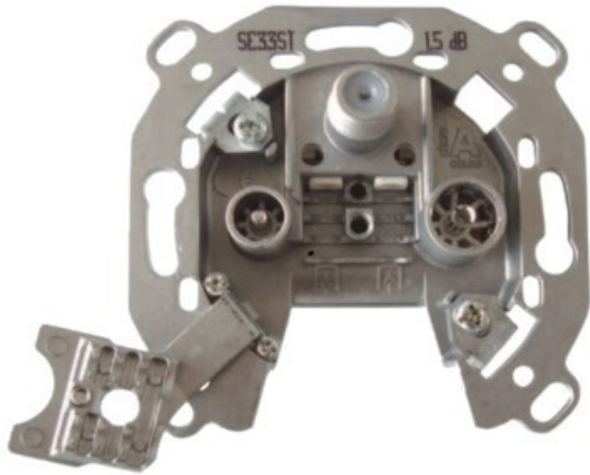

Televes 3-fach Stichleitungsdose

Artikelnummer 3705

Produkt-Highlights

- Innenleiter steckbar - sehr schnelle Montage
- Für Innenleiter 0,65 mm bis 1,1 mm geeignet
- Sehr kleines Gehäuse
- Abgerundete Kanten an der Kabeleinführung
- Breitbandig 4-2400 MHz
- Rückkanaltauglich
- DC-Durchlass (IEC-Buchse/F-Anschluss)
- UNI-Cable tauglich