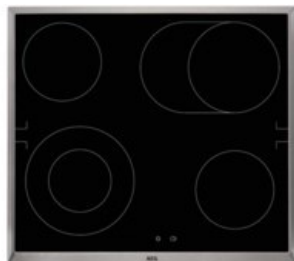

## AEG Kombi 4024S | schwarz + edelstahl

Artikelnummer 18224

A<sup>+</sup>

### Produkt-Highlights

- Versenkknebel
- Elektronikuhr mit Timerfunktionen
- Leichtreinigungstür und -ausstattung
- Türverglasung: SafeToTouch Plus
- Grillheizstab abklappbar
- Kühlgebläse
- Garraumbeleuchtung 40 W Halogen
- Große Flexibilität beim Kochen dank Bräter- und Zweikreiszone
- Inkl. TR1LFV FlexiRunners™ 1-fach Vollauszug mit Sicherheitsstopp

### Produkttyp

- Produkttyp: Einbaugeräte Set
- Kombinationsart: Einbauherd + Glaskeramikfeld

### Gehäuseeigenschaften

- versenkbare Schalter
- Breite (Kochfeld): 57,60 cm

- Tiefe (Kochfeld): 51,60 cm
- Gewicht (Kochfeld): 7,10 kg
- Breite (Backofen): 59,50 cm
- Höhe (Backofen): 59,40 cm
- Tiefe (Backofen): 56,70 cm
- Gewicht (Backofen): 32 kg
- Farbe: schwarz