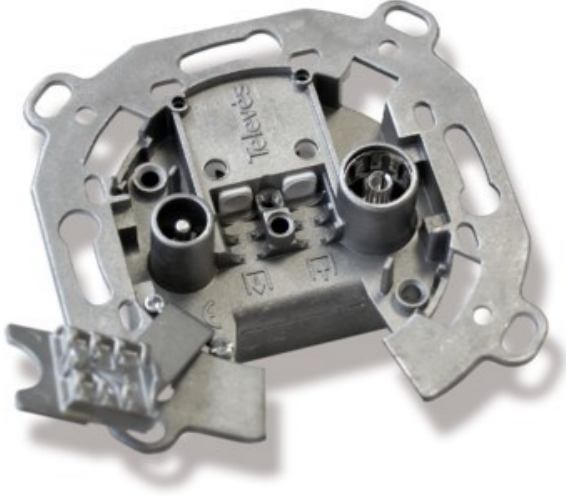

Kompetent. Sympathisch. Nah.

Unsere persönliche Empfehlung für Sie:

Televes UD2410ST Durchgangsdose

Artikelnummer 4572

Produkt-Highlights

- Innenleiter steckbar
- Für Innenleiter 0,65 mm bis 1,1 mm geeignet
- Sehr kleines Gehäuse
- Abgerundete Kanten an der Kabeleinführung
- Breitbandig 4-2400 MHz
- RK-tauglich
- DC-Durchlass
- UNI-Cable tauglich