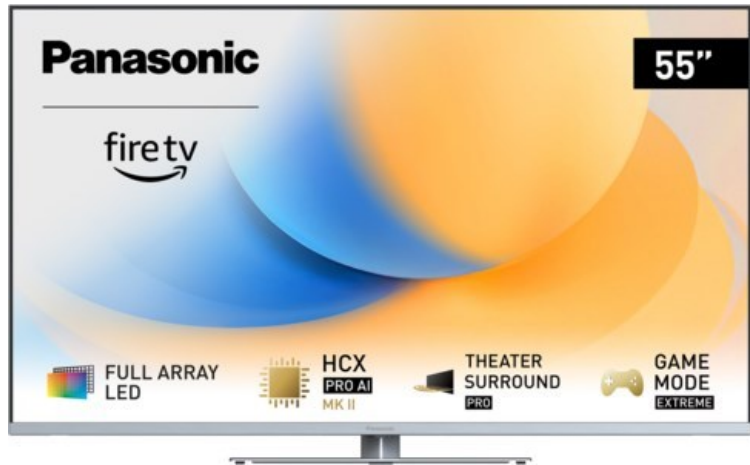

Kompetent. Sympathisch. Nah.

Unsere persönliche Empfehlung für Sie:

Panasonic TV-55W93AE6 | silber

Artikelnummer 18611

Produkt-Highlights

- Full-Array-LED-Hintergrundbeleuchtung mit Dimmung - Hoher Kontrast und Helligkeit, tiefes Schwarz
- HCX PRO AI Processor MK II - Hervorragende Bild- und Tonqualität dank KI-Optimierung und 144 Hz
- Theater Surround Pro - Premium-Heimkino-Sounderlebnis mit verschiedenen Klangmodi und Dolby Atmos®
- Game Mode Extreme - Perfektes Spielerlebnis mit Game Control Board, reduzierter Reaktionszeit, HDMI2.1 VRR/HFR/ALLM
- Multi HDR Ultimate - Unterstützt alle wichtigen HDR-Formate wie Dolby Vision IQ und HDR10+ Adaptive
- Panasonic Premium Fire TV - Intuitive Bedienbarkeit mit personalisierter Bedienung und Empfehlungen für Inhalte

Bildeigenschaften

- Auflösung: Ultra HD (4K)
- Hintergrundbeleuchtung: LED

Ausstattung & Technik

- Bildschirmdiagonale: 139 cm
- Bildschirmdiagonale: 55"
- max. Auflösung (Horizontal): 3840

- max. Auflösung (Vertikal): 2160
- Bildfrequenz: 120 Hz
- WLAN Ausstattung: WLAN integriert