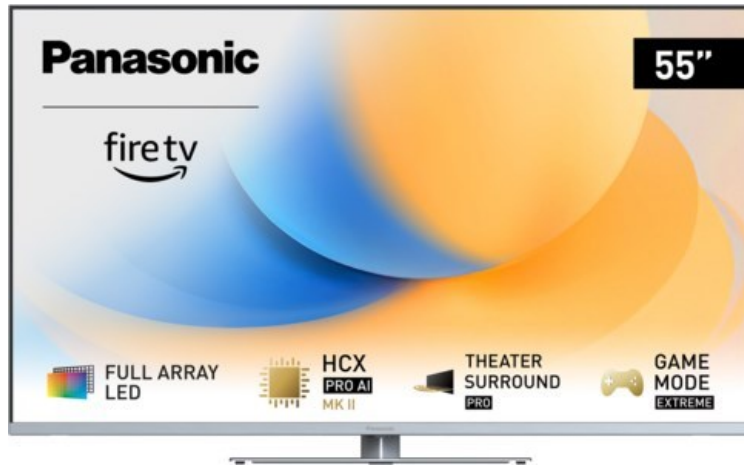

Kompetent. Sympathisch. Nah.

Unsere persönliche Empfehlung für Sie:

Panasonic TV-55W93AE6 | silber

Artikelnummer 18611

Produkt-Highlights

- Full-Array-LED-Hintergrundbeleuchtung mit Dimmung - Hoher Kontrast und Helligkeit, tiefes Schwarz
- HCX PRO AI Processor MK II - Hervorragende Bild- und Tonqualität dank KI-Optimierung und 144 Hz
- Theater Surround Pro - Premium-Heimkino-Sounderlebnis mit verschiedenen Klangmodi und Dolby Atmos®
- Game Mode Extreme - Perfektes Spielerlebnis mit Game Control Board, reduzierter Reaktionszeit, HDMI2.1 VRR/HFR/ALLM
- Multi HDR Ultimate - Unterstützt alle wichtigen HDR-Formate wie Dolby Vision IQ und HDR10+ Adaptive
- Panasonic Premium Fire TV - Intuitive Bedienbarkeit mit personalisierter Bedienung und Empfehlungen für Inhalte

Bildeigenschaften

- Auflösung: Ultra HD (4K)
- Hintergrundbeleuchtung: LED

Ausstattung & Technik

- Bildschirmdiagonale: 139 cm
- Bildschirmdiagonale: 55"
- max. Auflösung (Horizontal): 3840

- max. Auflösung (Vertikal): 2160
- Bildfrequenz: 120 Hz
- WLAN Ausstattung: WLAN integriert