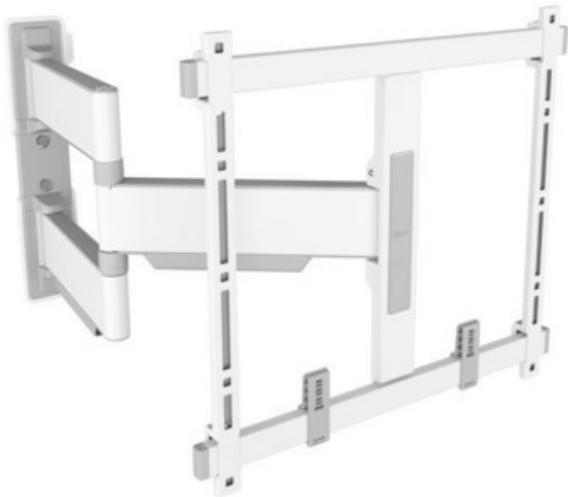

Vogels TVM 5445 Full-Motion+ (32-65") | weiss

Artikelnummer 17547

Produkt-Highlights

- Schwenkbare, ultradünne TV-Wandhalterung - Ideal für große OLED/QLED-TV's
- Speziell für Fernseher mit einer Größe von 32 bis 65 Zoll
- Extrem flach und stark - Nur 4 cm von der Wand entfernt
- Um bis zu 180° drehbar
- Bis zu 35 kg max. Gewichtslast
- Sanfte OneFinger™-Bewegung - Dank beschichteter Lager und Präzisionsstahlwellen
- 2D-Leveling™: So bleibt Ihr Fernseher immer waagrecht - Präzise Nivellierung nach der Installation (horizontal und vertikal)
- Absolut gerade Installation - Kostenlose Wasserwaage inklusive
- TV-Schutzpatches - Schützen Sie die Rückseite Ihres Fernsehers mit weichen Schutzpatches