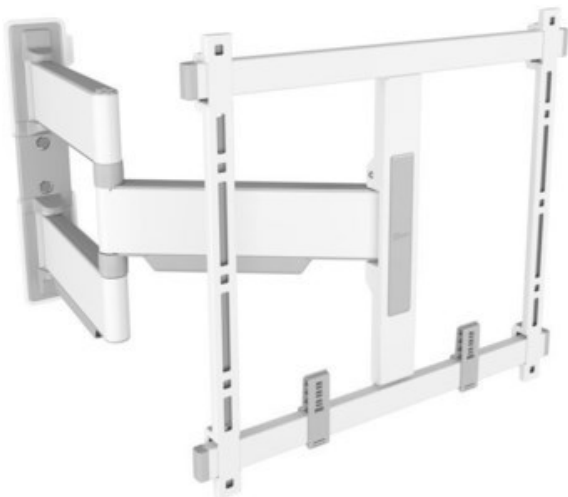

Vogels TVM 5445 Full-Motion+ (32-65") | weiss

Artikelnummer 17547

Produkt-Highlights

- Schwenkbare, ultradünne TV-Wandhalterung - Ideal für große OLED/QLED-TV's
- Speziell für Fernseher mit einer Größe von 32 bis 65 Zoll
- Extrem flach und stark - Nur 4 cm von der Wand entfernt
- Um bis zu 180° drehbar
- Bis zu 35 kg max. Gewichtslast
- Sanfte OneFinger™-Bewegung - Dank beschichteter Lager und Präzisionsstahlwellen
- 2D-Leveling™: So bleibt Ihr Fernseher immer waagrecht - Präzise Nivellierung nach der Installation (horizontal und vertikal)
- Absolut gerade Installation - Kostenlose Wasserwaage inklusive
- TV-Schutzpates - Schützen Sie die Rückseite Ihres Fernsehers mit weichen Schutzpates