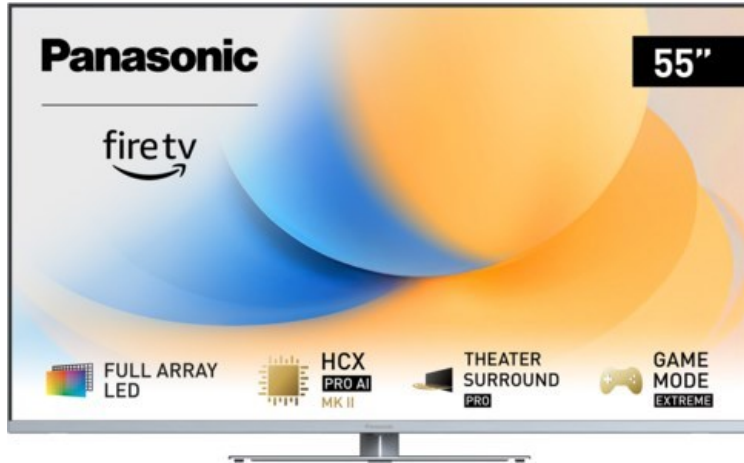

Fernseh Fläche

Kompetent. Sympathisch. Nah.

Unsere persönliche Empfehlung für Sie:

Panasonic TV-55W93AE6 | silber

Artikelnummer 18611

Produkt-Highlights

- Full-Array-LED-Hintergrundbeleuchtung mit Dimmung - Hoher Kontrast und Helligkeit, tiefes Schwarz
- HCX PRO AI Processor MK II - Hervorragende Bild- und Tonqualität dank KI-Optimierung und 144 Hz
- Theater Surround Pro - Premium-Heimkino-Sounderlebnis mit verschiedenen Klangmodi und Dolby Atmos®
- Game Mode Extreme - Perfektes Spielerlebnis mit Game Control Board, reduzierter Reaktionszeit, HDMI2.1 VRR/HFR/ALLM
- Multi HDR Ultimate - Unterstützt alle wichtigen HDR-Formate wie Dolby Vision IQ und HDR10+ Adaptive
- Panasonic Premium Fire TV - Intuitive Bedienbarkeit mit personalisierter Bedienung und Empfehlungen für Inhalte

Bildeigenschaften

- Auflösung: Ultra HD (4K)
- Hintergrundbeleuchtung: LED

Ausstattung & Technik

- Bildschirmdiagonale: 139 cm
- Bildschirmdiagonale: 55"
- max. Auflösung (Horizontal): 3840

- max. Auflösung (Vertikal): 2160
- Bildfrequenz: 120 Hz
- WLAN Ausstattung: WLAN integriert