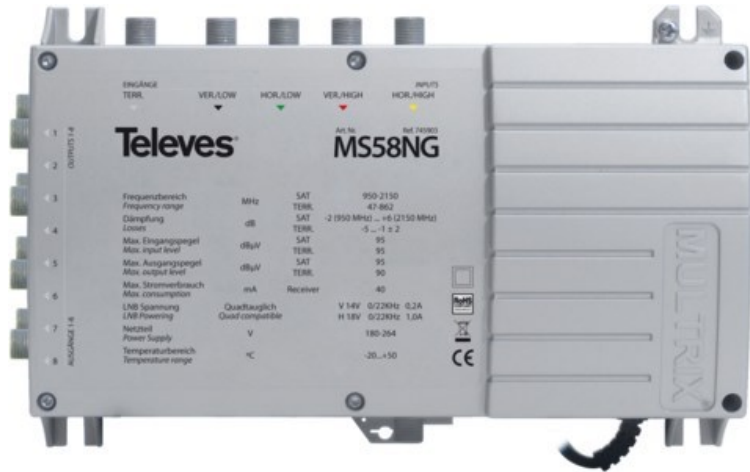

Fernseh Flache

Kompetent. Sympathisch. Nah.

Unsere persönliche Empfehlung für Sie:

Televes 5 in 8 Guss-Multischalter MULTRIX

Artikelnummer 3707

Produkt-Highlights

- QUAD-tauglicher Multischalter
- 5 Eingänge (1x Terrestrisch und 4 Polaritäten eines Satelliten)
- 8 TN-Ausgängen und mit integriertem Netzteil (Einzelmultischalter)
- LNB Speisung durch das integrierte Netzteil
- Kompatibel zu Quad LNB
- Kompatibel mit anderen Multischalterfamilien von Televes
- Wand- oder Hutschiennenmontage
- Kurzschlussfest

Schnittstellen

- Anzahl Ausgänge: 8
- Anzahl SAT-Antennen Eingänge: 4
- Anzahl terrestrischer Antennen-Eingänge: 1

Ausstattung & Technik

- Frequenzgang-Untergrenze, SAT: 950 MHz

- Frequenzgang-Obergrenze, SAT: 2300 MHz
- Frequenzgang-Untergrenze, terrestrisch: 47 MHz
- Frequenzgang-Obergrenze, terrestrisch: 862 MHz
- Stromaufnahme pro Teilnehmer (mA): 40

Gehäuseeigenschaften

- Breite: 20,40 cm
- Höhe: 13 cm
- Tiefe: 5,70 cm

Händler-Kontaktdaten:

Fernseh Flache
Lindenstrasse 74
84030 Ergolding
0871 72066
fernseh-flache@t-online.de
www.iq-fernseh-flache.de