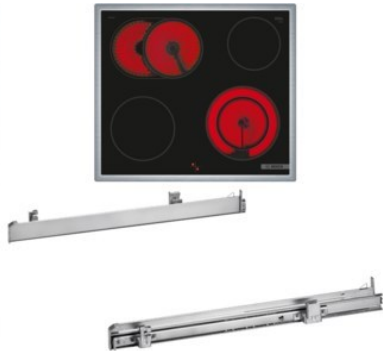

Fernseh Flache

Kompetent. Sympathisch. Nah.

Unsere persönliche Empfehlung für Sie:

Bosch HND411GS63 | edelstahl + edelstahl

Artikelnummer 18786

A+

Produkt-Highlights

- **Rote LED-Display-Steuerung:** Einfach zu bedienen dank der Zeitfunktionen
- **3D-Heißluft:** Gleichmäßige Hitze für perfekte Ergebnisse auf bis zu drei Ebenen
- **Versenknebel:** Für eine leicht zu reinigende Front und ein elegantes Design
- **Bedienfeld am Herd:** Einfache Bedienung des Kochfeldes durch die Bedienelemente des Herdes
- **Bräterzone:** extra zuschaltbare Kochzone für großes Bratgeschirr wie Bräter und Fischtöpfe
- **Die 21 cm Kochzone:** erweiterbare Kochzone
- **Umlaufender Rahmen:** der flache, umlaufende Edelstahlrahmen ist ideal für die Einpassung in einen vorhandenen Arbeitsplattenausschnitt geeignet
- Inkl. HEZ538000 Clip-Auszug

Produkttyp

- Produkttyp: Einbaugeräte Set

Energieeffizienz / Verbrauchswerte

- Energieeffizienzklasse: A+
- Energieeffizienzspektrum: Spektrum [A+++ bis D]
- Energieverbrauch bei Heißluft/Umluft: 0,69 kWh
- Energieverbrauch konventionell: 0,94 kWh
- Innenraum-Volumen: 71 l
- Backrohrvolumen: Large
- Anzahl der Garräume: 1

- Wärmequelle: Elektro

Ausstattung & Technik

- Teleskopauszug
- Elektronik Uhr

Gehäuseeigenschaften

- versenkbare Schalter
- Breite (Kochfeld): 58,30 cm
- Höhe (Kochfeld): 4,30 cm
- Tiefe (Kochfeld): 51,30 cm

- Gewicht (Kochfeld): 7,46 kg
- Breite (Backofen): 59,60 cm
- Höhe (Backofen): 59,50 cm
- Tiefe (Backofen): 54,80 cm
- Gewicht (Backofen): 34,80 kg
- Farbe: edelstahl

Händler-Kontaktdaten:

Fernseh Flache
Lindenstrasse 74
84030 Ergolding
0871 72066
fernseh-flache@t-online.de
www.iq-fernseh-flache.de