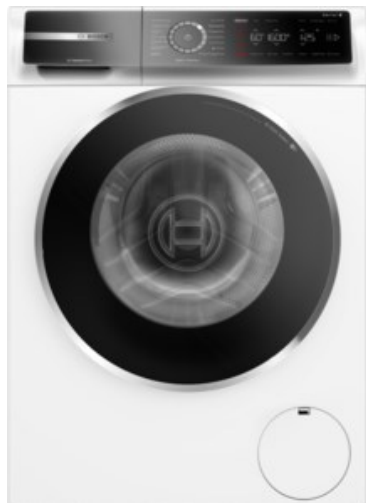

Fernseh Flache

Kompetent. Sympathisch. Nah.

Unsere persönliche Empfehlung für Sie:

Bosch WGB2440H0 | weiss

Artikelnummer 17849

Produkt-Highlights

- **Iron Assist:** reduziert Knitterfalten bis zu 50%.
- **Home Connect:** Smart vernetzte Hausgeräte erleichtern den Alltag.
- **Mini Load:** schnelles und effizientes Waschen von Einzelteilen
- Mit Easy Start schnell zum optimalen Waschprogramm.
- **Fernüberwachung und Steuerung:** Kontrolliere und bediene deine Waschmaschine von unterwegs.

Produkttyp

- Bauart: Stand-Waschmaschine

Energieeffizienz / Verbrauchswerte

- Energy Label Version: 2019/2014
- Energieeffizienzklasse: A
- Energieeffizienzspektrum: Spektrum [A bis G]
- Schleudereffizienzklasse: B
- Programmdauer des Eco-Programms: 228 Min.
- Betriebsgeräusch Schleudern: 70 dB(A)
- Geräuschemissionsklasse: A
- gewichteter Wasserverbrauch pro Betriebszyklus (Waschen): 50 l

- gewichteter Energieverbrauch pro 100 Betriebszyklen: 40 kWh

Ausstattung & Technik

- Fassungsvermögen Wäsche: 9 kg
- U/Min. in der max. Schleuderstufe: 1400 Upm
- Trommel-Ausführung: Edelstahl-Trommel, Schontrommel
- Startzeitvorwahl
- Restzeitanzeige
- Handwasch-Programm für Wolle

Gehäuseeigenschaften

- Höhe: 84,50 cm

- Breite: 59,80 cm
- Tiefe: 59 cm
- Gewicht: 82,60 kg
- Breite mit Verpackung: 64 cm
- Höhe mit Verpackung: 87,50 cm
- Tiefe mit Verpackung: 67,50 cm
- Gewicht mit Verpackung: 83,60 kg
- Farbe: weiß