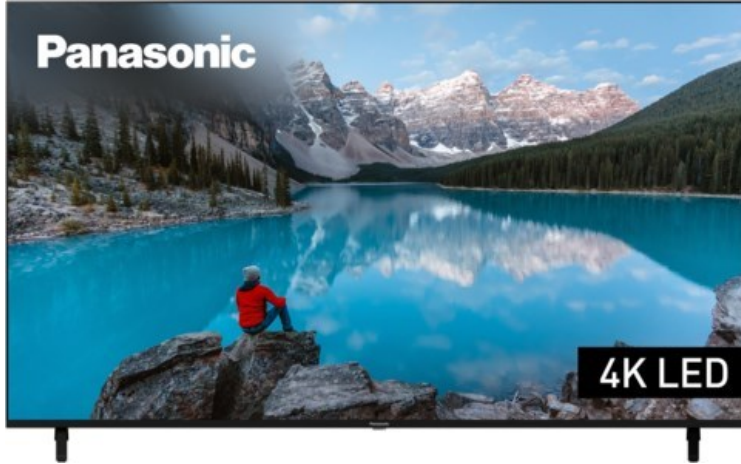

Panasonic TX-75MXT886

Artikelnummer 17957

Produkt-Highlights

- 3.840 x 2.160 4K Ultra-HD LED-TV
- Dolby Vision, HDR10+ Adaptive
- Filmmaker Mode mit intelligentem Sensor
- HCX Processor
- Fire TV mit Zugriff auf Apps & Online-Dienste
- Amazon Alexa integriert
- Surround Sound & Dolby Atmos
- Game Mode, ALLM (Auto Low Latency Mode)
- DVB-T2 /-C /-S2 Triple Tuner, 4x HDMI (eARC auf HDMI 4), 2x USB, CI+, Digitaler Audio-Ausgang (optisch), LAN, WLAN & Bluetooth integriert

Bildeigenschaften

- Auflösung: Ultra HD (4K)
- Hintergrundbeleuchtung: LED

Ausstattung & Technik

- Bildschirmdiagonale: 189 cm
- Bildschirmdiagonale: 75"

- max. Auflösung (Horizontal): 3840
- max. Auflösung (Vertikal): 2160
- WLAN Ausstattung: WLAN integriert