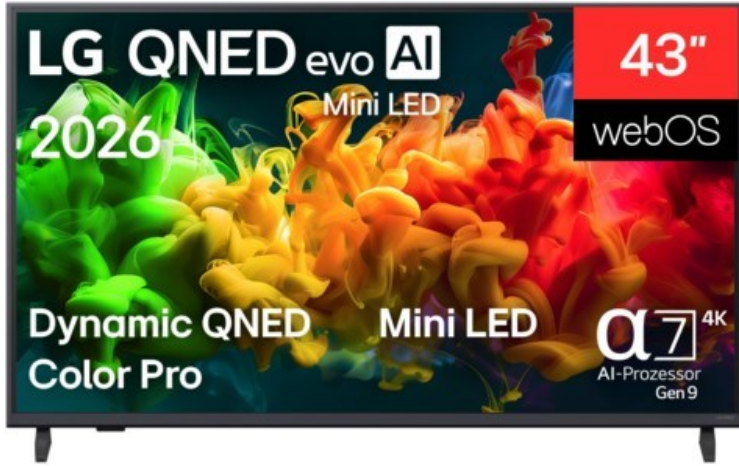

Elektro Angermeier

Kompetent. Sympathisch. Nah.

Unsere persönliche Empfehlung für Sie:

LG 43QNED8EB3F

Artikelnummer 19752

Produkt-Highlights

- 4K QNED evo AI TV mit Dynamic QNED Color Pro-Display und Mini-LED-Backlight für reinste Farben
- α7 Gen9 4K AI-Prozessor mit vielen AI-Funktionen für bestmögliche Bild- und Tonqualität
- Filmmaker Ambient Mode für kinogleiches Entertainment
- webOS 26 mit Upgrades für 4 Jahre und AI Magic Remote-Fernbedienung für komfortable Bedienung
- Gaming mit bis zu 4K @ 60 Hz, Motion Booster 120-Technologie und HGIG

Produkttyp

- Technologie: LCD

Energieeffizienz / Verbrauchswerte

- Energy Label Version: 2019/2013
- Energieeffizienzklasse: G
- Energieeffizienzspektrum: Spektrum [A bis G]
- Energieverbrauch (kWh/1.000h): 54 kWh/1000h
- Energieverbrauch (HDR-Wiedergabe) (kWh/1.000h): 85 kWh/1000h
- Energieeffizienzklasse (HDR-Wiedergabe): G

Bildeigenschaften

- Auflösung: Ultra HD (4K)
- Bildoptimierung: HDR

Ausstattung & Technik

- Bildschirmdiagonale: 108 cm
- Bildschirmdiagonale: 43"

- max. Auflösung (Horizontal): 3840
- max. Auflösung (Vertikal): 2160
- WLAN Ausstattung: WLAN integriert