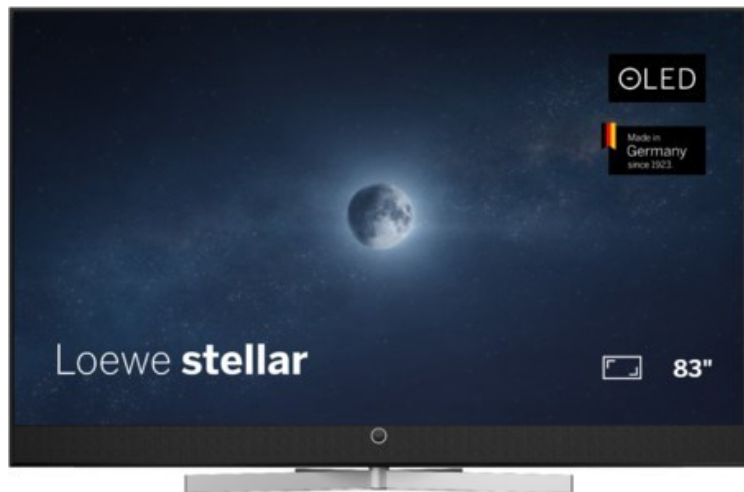

## Loewe stellar 83 dr+ (vi) | alu black/black

Artikelnummer 19323

### Produkt-Highlights

- Ultra HD Open Cell OLED Panel mit Master Black Polarizer
- Loewe dual channel dr+ mit Zweikanal-Chassis, Twin-Triple-Tuner und 1 TB SSD mit Multi-View und Multi-Recording
- Volle Unterstützung von HDMI 2.1 und Ultra HD @ 144 Hz VRR für High-Speed-Gaming
- Dolby Vision IQ & HDR10+ Unterstützung
- Loewe os9 auf Basis von VIDAA OS mit großer Auswahl an smarten Streaming-Apps und VOD-Diensten wie Netflix, Amazon Prime Video, Apple TV, uvm.
- Netzwerkfunktionen wie Miracast und Apple AirPlay
- Leistungsstarke integrierte Front-Soundbar mit 300 Watt und Center-In sowie Cinch-Audioeingang
- Loewe magic.light und magic.motion
- Hochwertiges Design mit gebürstetem Aluminiumrahmen und Aluminium-Rückwand

### Bildeigenschaften

- Auflösung: Ultra HD (4K)
- Bildoptimierung: HDR 10+, Dolby Vision IQ